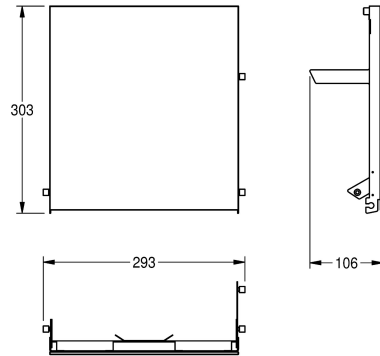

KWC EXOS.

Front mit schwarzem ESG-Glas

Modell-Linie: EXOS | ZEXOS600B

Accessoires | Zubehör Accessories

Artikel-Nummer

2030022936

Front mit InoxPlus-Oberflächenveredelung

2030022937

Front schwarzes ESG-Glas

2030025236

Front weißes ESG-Glas

Akzentfarbe

Edelstahl

schwarz

weiss

Front, Chromnickelstahl, mit schwarzem ESG-Glas, für EXOS Papierhandtuchspender, inklusive Befestigungsmaterial.

Technische Daten

Material	Glas
Gesamttiefe	107 mm
Gesamthöhe	303 mm
Gesamtbreite	293 mm
Oberflächenbehandlung	unbearbeitet
Art der Montage	am Produkt montiert
Akzentfarbe	schwarz
Grundfarbe	Edelstahl