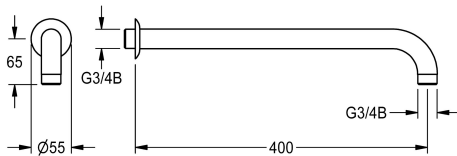

KWC Wandarm

Modell-Linie: EMERGENCYSHOWERS | ZFAID0001
Notduschen | Zubehör Notduschen

Artikel-Nummer

2030018827

Wandarm mit Rosette für Notduschkopf DN 20

Wandarm mit Rosette für Notduschkopf DN 20, Messing EPS-
beschichtet grün (RAL 6032).