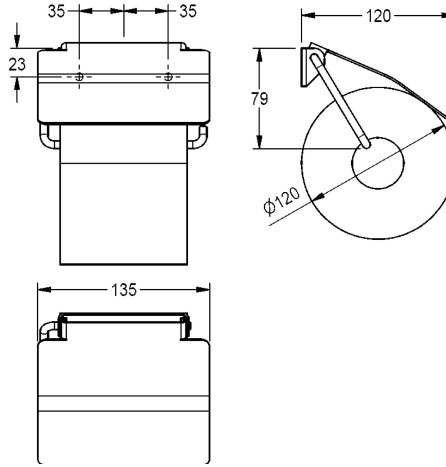

KWC RODAN WC-Rollenhalter für Aufputzmontage

Modell-Linie: RODAN | RODX678
Accessoires | WC-Rollenhalter

Artikel-Nummer

2030013026

WC-Rollenhalter für Aufputzmontage, Abmessungen 135 x 130 x 25 mm (B x H x T)

WC-Rollenhalter für Aufputzmontage, Chromnickelstahl, Oberfläche seidenmatt, Materialstärke 0,8 mm, mit Klappdeckel, für eine Rolle bis maximal 130 mm (D), inklusive

Edelstahlschrauben und Dübel.

Abmessungen 135 x 130 x 25 mm (B x H x T)

Technische Daten

maximale Tiefe/Durchmesser Ver	150 mm
maximale Breite Verbrauchsmate	130 mm
Füllmenge	1
Füllmenge ME	Rollen
Schloss	kein Schloss
Material	Edelstahl
Materialtyp	1.4301 Chromnickelstahl V2A
Materialstärke	0,8 mm
Gesamttiefe	30 mm
Gesamthöhe	130 mm
Gesamtbreite	135 mm
Spindel	ja
Oberflächenbehandlung	seidenmatt
Art der Befestigung	geschraubt
Art der Montage	Wandmontage