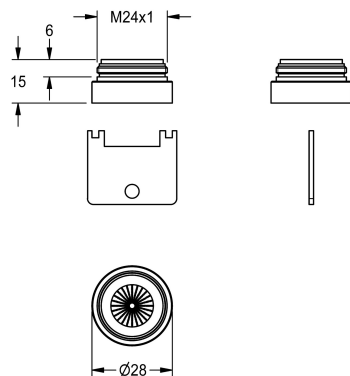

**KWC**  
Ersatzteilset

Modell-Linie: SPARE-PARTS-GENER. | ETAPS0043 | 2030004509 | EAN/GTIN: 7612982199226  
Zubehör und Funktionsteile | Ersatzteile Armaturen

**Artikel-Nummer**

**2030004509**

Ersatzteilset für Wandauslauf JVA, bestehend aus Gummidichtung, Strahlregler 3,8 l/min, Gewindehülse und

Spezialschlüssel.

**Technische Daten**

Mengeneinheit

Stück