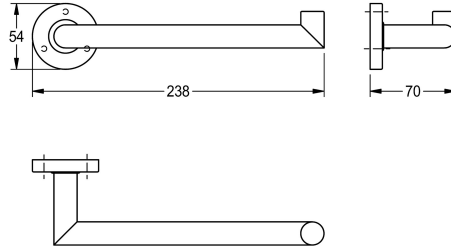

## KWC MEDIUS Handtucharm

Modell-Linie: MEDIUS | MEDX004HP  
Accessoires Hotelbad | Kleiderhaken

### Artikel-Nummer

**2000106247**

Abmessungen 238 x 54 x 70 mm (B x H x T), Oberfläche hochglanzpoliert

Handtucharm für Wandmontage, Edelstahl, Oberfläche hochglanzpoliert, runde Abdeckung zum Verbergen der Befestigung der Schrauben, inklusive Edelstahlschrauben und

Dübel.

Abmessungen 238 x 54 x 70 mm (B x H x T)

### Technische Daten

Material
Materialtyp
Gesamttiefe
Gesamthöhe
Gesamtbreite
Oberflächenbehandlung
Art der Befestigung
Art der Montage

Edelstahl
1.4301 Chromnickelstahl V2A
70 mm
54 mm
238 mm
hochglanzpoliert
geschraubt
Wandmontage