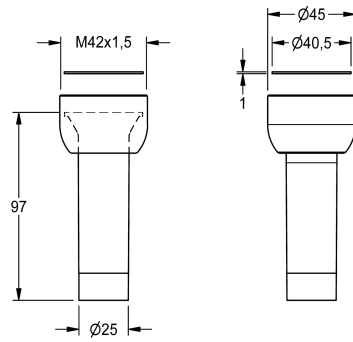

**KWC**  
Abgangsverschraubung

Modell-Linie: SPARE-PARTS-GENER. | EAQLN0036 | 2000105565 | EAN/GTIN: 7612982020810  
Zubehör und Funktionsteile | Ersatzteile Spülarmaturen

**Artikel-Nummer**

**2000105565**

Abgangsverschraubung, in Ganzmetallausführung, poliert  
verchromt,

komplett mit Auslass und Dichtungsring.