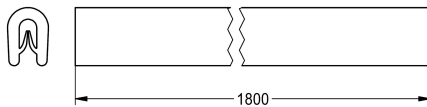

KWC SIRIUS Kantenschutzprofil

Modell-Linie: SIRIUS | ESIRX0036

Reinigungsbecken, Waschröge, Ausgüsse | Zubehör Ausgussbecken

Artikel-Nummer

2000105276

Kantenschutzprofil, aus Kunststoff

Kantenschutzprofil, aus Kunststoff, Länge 1,8 m, für Waschtische, Ausguss- und Mehrzweckbecken aus Chromnickelstahl.