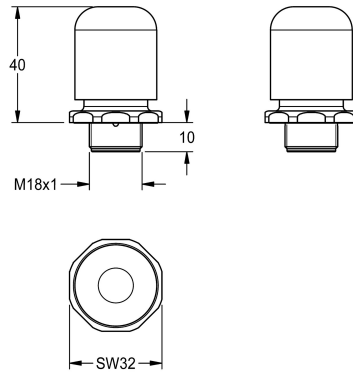

**KWC**  
Oberteil

Modell-Linie: ANIMA | EANMX0037 | 2000104977 | EAN/GTIN: 7612982063923  
Zubehör und Funktionsteile | Ersatzteile Trinkbrunnen

**Artikel-Nummer**

**2000104977**

Oberteil für Trinksprudler FRESH

**Technische Daten**

Füllmenge

1

Mengeneinheit

Stück