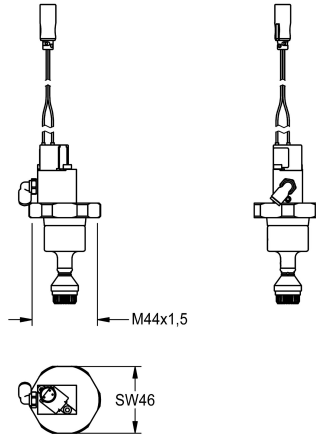

KWC Oberteil

Modell-Linie: **FUNCTIONING_PARTS | EFLSY0016**
Zubehör und Funktionsteile | Ersatzteile Spülarmaturen

Artikel-Nummer

2000104418
Oberteil DN 20 für AQUA-Magnet-Druckspüler, Armaturengruppe I

Oberteil für WC-Druckspüler mit Armaturengruppe I, mit Magnetaufsatz und

Anschlussadapter, 24 V DC.

Technische Daten

| |
|-------------------|
| Anwendung |
| Art der Kartusche |
| Nennweite |
| Material |
| fernbetätigt |

| |
|------------------------|
| WC-Spülung |
| Selbstschlusskartusche |
| DN 20 |
| Messing |
| nein |