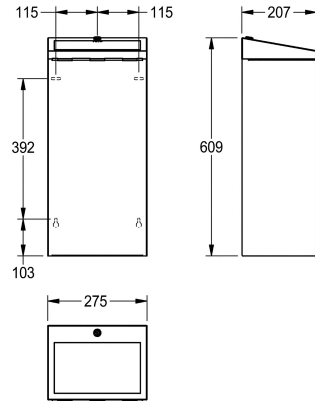

## KWC RODAN Abfallbehälter für Aufputzmontage

Modell-Linie: RODAN | RODX605SL  
Accessoires | Abfallbehälter

### Artikel-Nummer

**2000103806**

Abmessungen 275 x 609 x 207 mm (B x H x T)

Abfallbehälter für Aufputzmontage, Chromnickelstahl, Oberfläche seidenmatt, Materialstärke 0,8 mm, abgeschrägter, selbstschliessender Klappdeckel, herausklappbare Sackhalterung, Zylinderschloss mit KWC Einheitsschlüssel, Fassungsvermögen ca.

30 Liter, inklusive Edelstahlschrauben und Dübel.

Abmessungen 280 x 610 x 210 mm (B x H x T)

### Technische Daten

Sackhalterung	ja
Füllvolumen	30 Liter
Klappe	ja
Schloss	Zylinderschloss
Material	Edelstahl
Materialtyp	1.4301 Chromnickelstahl V2A
Materialstärke	0.8 mm
Gesamttiefe	207 mm
Gesamthöhe	609 mm
Gesamtbreite	275 mm
Position des Klappdeckels	von oben
Oberflächenbehandlung	seidenmatt
Art der Befestigung	geschraubt
Art der Montage	verschiedene Arten