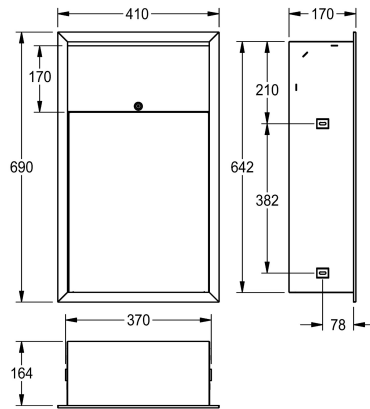

KWC RODAN Abfallbehälter für Unterputzmontage

Modell-Linie: RODAN | RODX605EE
Accessoires | Abfallbehälter

Artikel-Nummer

2000090062
Abmessungen 408 x 690 x 169 mm (B x H x T)

2000101344
Abmessungen 410 x 690 x 170 mm (B x H x T)

Gesamtbreite

408 mm

410 mm

Abfallbehälter, für Unterputzmontage, Chromnickelstahl, Oberfläche seidenmatt, Materialstärke 0,8 mm, Oberkanten gesäumt, Zylinderschloss mit KWC Einheitschlüssel, Montage mit Unterputzrahmen, Fassungsvermögen zirka 23 Liter, inklusive

Edelstahlschrauben und Dübel.

Abmessungen 410 x 690 x 171 mm (B x H x T)

Technische Daten

Sackhalterung	optional
Füllvolumen	23 Liter
Klappe	nein
Schloss	Zylinderschloss
Material	Edelstahl
Materialtyp	1.4301 Chromnickelstahl V2A
Materialstärke	0,8 mm
Gesamttiefe	171 mm
Gesamthöhe	690 mm
Gesamtbreite	410 mm
Oberflächenbehandlung	seidenmatt
Art der Befestigung	geschraubt
Art der Montage	Unterputzmontage