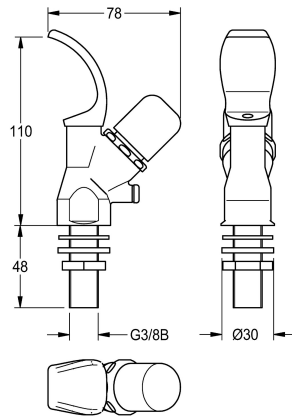

### Selbstschluss-Trinkbrunnenarmatur

Modell-Linie: ANIMA | AQRM304

Trinkbrunnen | Zubehör Trinkbrunnen

#### Artikel-Nummer

**2000101118**

Selbstschluss-Trinkbrunnenarmatur

Selbstschluss-Trinkbrunnenarmatur DN 15, mit Kappendruckknopf und Verdrehsicherung, Messing poliert verchromt. Anschluss G 3/8

B.