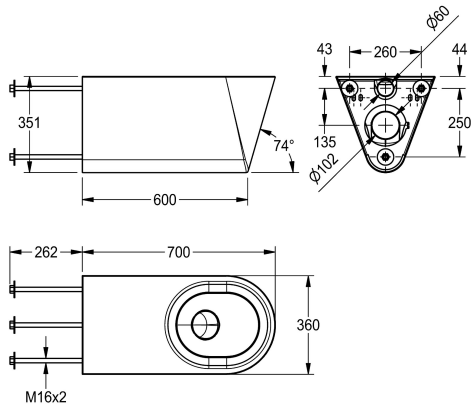

KWC HEAVY-DUTY Tiefspül-WC

Modell-Linie: HEAVYDUTY | HDTX594
Urinale und WC's | WCs

Artikel-Nummer

2000100444

Abmessungen 360 x 351 x 700 mm (B x H x T)

Behindertengerechtes wandhängendes Tiefspül-WC, Chromnickelstahl, Oberfläche seidenmatt, Materialstärke 1,5 mm, nicht sichtbare Befestigung durch Montage mit Gewindestangen, Anschluss und Wartung über Serviceraum, Spülverhalten nach EN 997 zertifiziert, Wasserspülmenge mindestens 4 Liter, Abgang hinten waagrecht mit Geruchsverschluss in Edelstahl DN 100,

Sitzfläche mit nach innen abfallender Prägung, ohne Sitz, allseits gerundet, vandalensicher, Montage mit 280 mm Gewindestangen aus Edelstahl (inkludiert).

Abmessungen 360 x 350 x 700 mm (B x H x T)

Technische Daten

Anschlussgröße	DN 55
Material	Edelstahl
Materialtyp	1.4301 Chromnickelstahl V2A
Materialstärke	1,5 mm
Mindestspülmenge	4 Liter
Abgangsgröße	DN 100
Gesamttiefe	700 mm
Gesamthöhe	351 mm
Gesamtbreite	360 mm
Oberflächenbehandlung	seidenmatt
Art der Montage	Montage mit Wanddurchführung
Typ des WC-Sitzes	ohne Sitz
Art des WCs	wandhängend