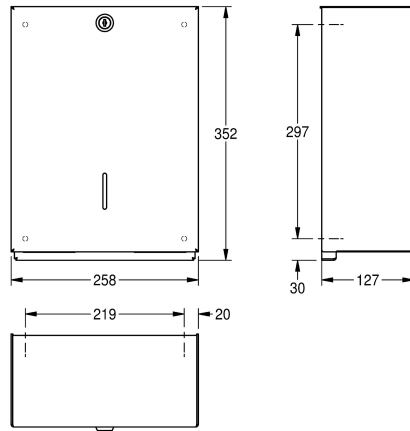

KWC HEAVY-DUTY Papierhandtuchspender

Modell-Linie: HEAVYDUTY | TD350
Accessoires | Papierhandtuchspender

Artikel-Nummer

2000057407

Papierhandtuchspender, Abmessungen 258 x 352 x 127 mm (B x H x T)

Papierhandtuchspender, für Aufputzmontage, Chromnickelstahl, Oberfläche seidenmatt, Materialstärke 2,0 mm, komplett geschlossenes Gehäuse, Gehäuse wird auf der Montageplatte eingehängt und über das Spindelschloss mit der Edelstahl Gewindestange festgeschraubt, Fassungsvermögen 400 - 600

Stück je nach Papier und Faltung, inklusive Edelstahlschrauben und Dübel.

Abmessungen 258 x 352 x 127 mm (B x H x T)

Technische Daten

| | |
|-----------------------------|-----------------------------|
| Füllmenge | 500 |
| Füllmenge ME | Handtücher |
| Schloss | Sicherheitspindelschloss |
| Material | Edelstahl |
| Materialtyp | 1.4301 Chromnickelstahl V2A |
| Materialstärke | 2 mm |
| Gesamttiefe | 127 mm |
| Gesamthöhe | 352 mm |
| Gesamtbreite | 258 mm |
| Oberflächenbehandlung | seidenmatt |
| Art des Verbrauchsmaterials | Papierhandtuch |
| Art der Befestigung | geschraubt |
| Art der Montage | Wandmontage |
| Art der Bedienung | manueller Betrieb |