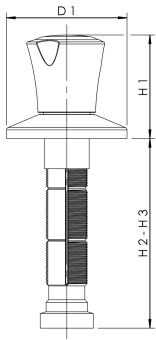

### Produktmerkmale

- verchromter Bediengriff aus Zinkdruckguss
- für Absperr-WZ-Baureihe RG120 Figur 854 01/02/05/07 und Figur 855 47 sowie für Absperr-WZ-Montageblock ECO-DUO Figur 853 07
- Kunststoff-Aufnahmekörper
- verchromte Schubrosette
- einfache Montage durch 90° Drehung
- inkl. rotem und blauem Signierplättchen

Bestell-Nr.	für DN	D1 (mm)	H1 (mm)	H2 (mm)	H3 (mm)	kg
5961202000	20	70	60	35	110	0,296