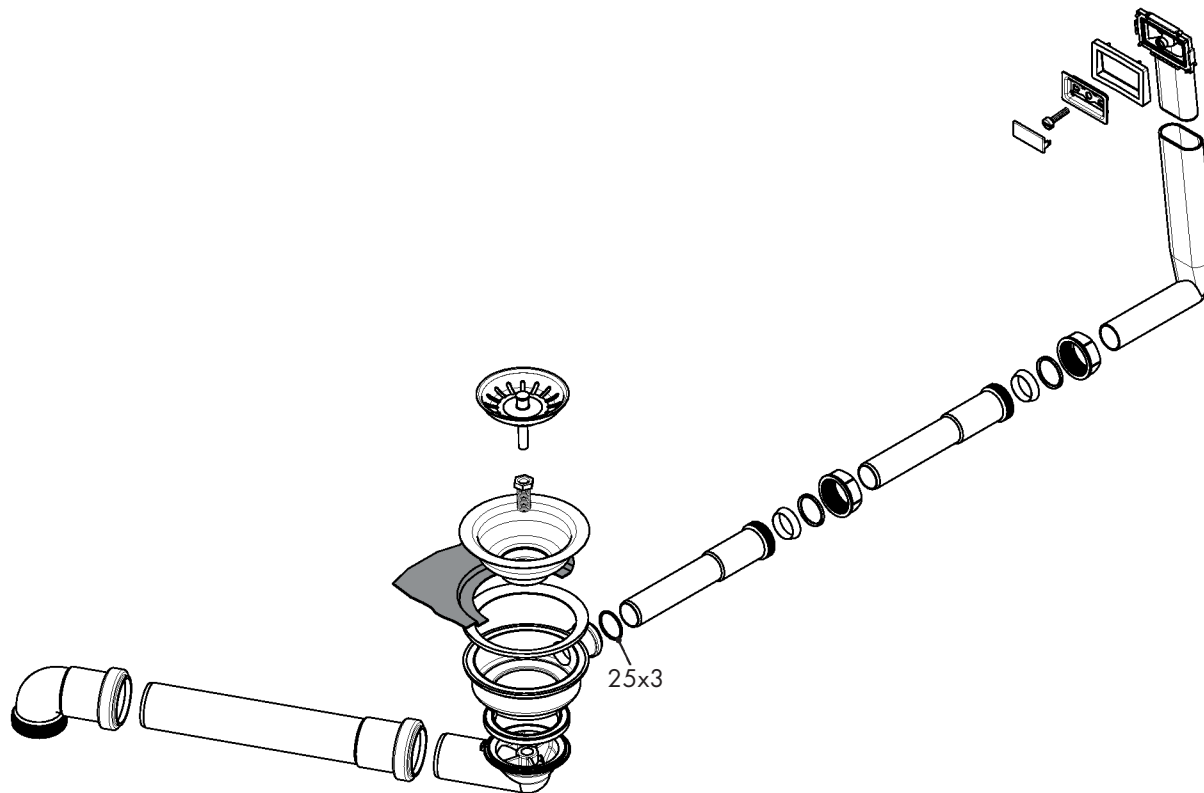

hansgrohe

Drain

1x 43921800

manual for sink 660

Nach der Montage alle Muttern fest anziehen!
 Serrerer tous les écrous à fond après le montage
 After mounting tighten all nuts firmly!
 Dopo il montaggio serrare tutti i dadi!
 ¡Apretar todas las tuercas tras el montaje!
 Na de montage alle moeren opnieuw aandraaien!
 Stram alle møtrikker efter monteringen
 Apertar todas as porcas no final da montagem!
 Po montażu mocno dokręcić wszystkie nakrętki!
 Po provedení montáže utáhněte všechny matice!
 Po montáži pevne utiahnite všetky matice!
 安装完成后拧紧所有组件!
 После монтажа прочно затяните все гайки!
 Szerelés után minden anyát jól meg kell húzni!
 Kiristä asennuksen jälkeen kaikki mutterit tiukkaan!
 Dra át alla muttrar efter montering!
 Sumontavę tvirtai užveržkite visas veržles!
 Nakon montaže zategnite sve matice!
 Montajdan sonra tüm somunları iyice sıkın!
 După montare strângeti bine toate piulițele!
 Μετά την τοποθέτηση θα πρέπει να σφίξετε καλά όλα
 τα παξιμάδια!
 Po montáži čvrsto pritegnite vse matice!
 Pärast paigaldust keerata kõik mutrid kinni!
 Pēc montāžas cieti pievelciet visus uzgriežņus!
 Nakon montaže zategnite sve navrtke!
 Trekk til alle muttere etter montering!
 След монтажа затягнете добре всички гайки!
 Pas montimit shtrëngoni të gjitha dadot!
 بعد التركيب، يتم تثبيت جميع الصواميل بإحكام!