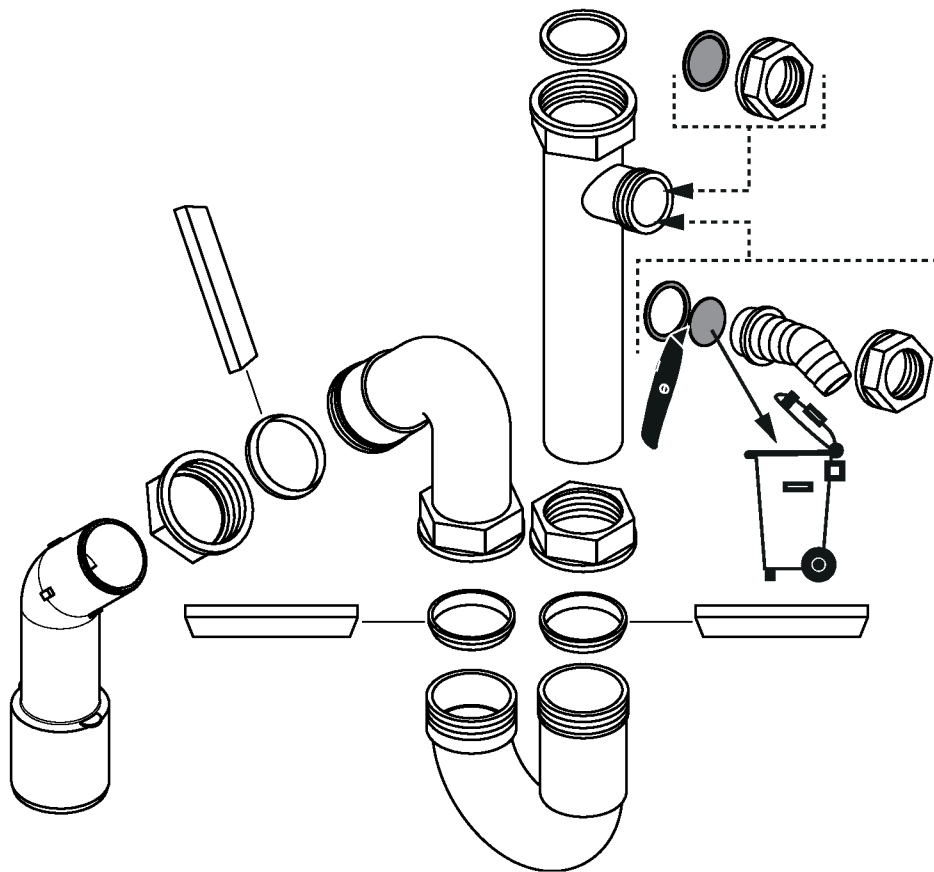

hansgrohe

Drain

1x 43921800

manual for sink 660

Nach der Montage alle Muttern fest anziehen!
 Serrerer tous les écrous à fond après le montage
 After mounting tighten all nuts firmly!
 Dopo il montaggio serrare tutti i dadi!
 ¡Apretar todas las tuercas tras el montaje!
 Na de montage alle moeren opnieuw aandraaien!
 Stram alle møtrikker efter monteringen
 Apertar todas as porcas no final da montagem!
 Po montażu mocno dokręcić wszystkie nakrętki!
 Po provedení montáže utáhněte všechny matice!
 Po montáži pevne utiahnite všetky matice!
 安装完成后拧紧所有组件!
 После монтажа прочно затяните все гайки!
 Szerelés után minden anyát jól meg kell húzni!
 Kiristä asennuksen jälkeen kaikki mutterit tiukkaan!
 Dra át alla muttrar efter montering!
 Sumontavę tvirtai užveržkite visas veržles!
 Nakon montaže zategnite sve matice!
 Montajdan sonra tüm somunları iyice sıkın!
 După montare strângeti bine toate piulițele!
 Μετά την τοποθέτηση θα πρέπει να σφίξετε καλά όλα
 τα παξιμάδια!
 Po montáži čvrsto pritegnite vse matice!
 Pärast paigaldust keerata kõik mutrid kinni!
 Pēc montāžas cieti pievelciet visus uzgriežņus!
 Nakon montaže zategnite sve navrtke!
 Trekk til alle muttere etter montering!
 След монтажа затягнете добре всички гайки!
 Pas montimit shtrëngoni të gjitha dadot!
 بعد التركيب، يتم تثبيت جميع الصواميل بإحكام!