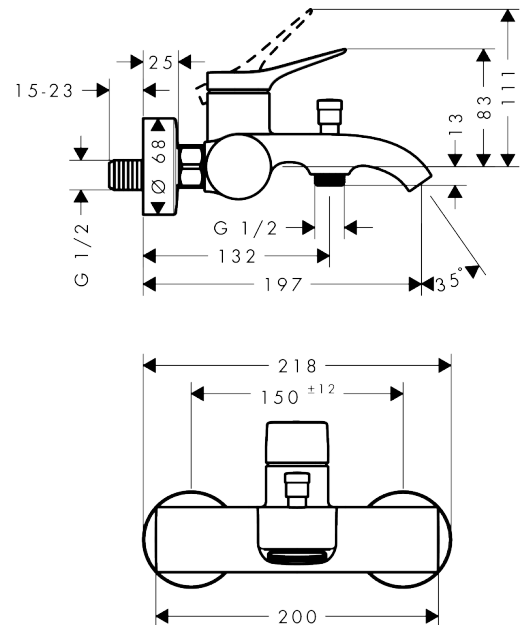

##### Merkmale

- 2 Verbraucher
- Ausladung: 197 mm
- Stichmaß: 150 ± 12 mm
- Strahlart Armatur: WaterfallStream
- maximale Durchflussmenge bei 3 bar: 19,9 l/min
- Durchfluss für Wanneneinlauf bei 3 bar: 19,9 l/min
- Durchfluss für Handbrause bei 3 bar: 17,5 l/min
- Keramikmischsystem
- Temperaturbegrenzung einstellbar
- Eigensicher gegen Rückfließen, nach DIN EN 1717
- mit Schalldämpfer
- für Durchlauferhitzer geeignet
- Anschlussgröße: DN15
- Anschlussart: S-Anschlüsse
- Wandmontage
- min. Betriebsdruck: 1 bar
- max. Betriebsdruck: 10 bar
- PA-IX 10397/IIOS

#### Maßzeichnung

**Vivenis**

**Einhebel-Wannenmischer Original Aufputz**

Oberfläche: **Brushed Black Chrome** Artikelnummer: **75423340**

**Durchflussdiagramm**