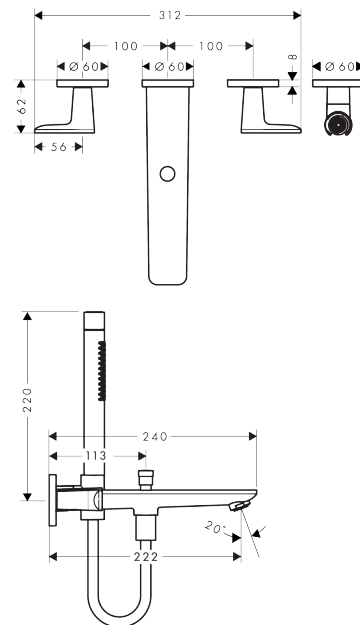

AXOR Citterio C

3-Loch Wannenarmatur Unterputz für Wandmontage mit Handbrause

Oberfläche: **Polished Red Gold** Artikelnummer: **49480300**

Beschreibung

Merkmale

- besteht aus: 3-Loch Wannenarmatur, Brausenhalter, Brausenschlauch
- Ausladung: 222 mm
- Strahlart Armatur: Normalstrahl
- Strahlart Handbrause: Rain, MonoRain
- Maximale Durchflussmenge bei 3 bar: 20 l/min
- Durchfluss für Wanneneinlauf bei 3 bar: 20 l/min
- Durchfluss für Handbrause bei 3 bar: 9,7 l/min
- Keramikventile heiss/kalt 90°
- Umsteller mit automatischer Rückstellung
- Geräuschgruppe: II
- Anschlussart: Grundkörper
- Wandmontage
- Durchflussklasse: D
- P-IX 10247/IIDD

Artikeldetails

Preis exkl. MwSt.

1386.00 CHF

Technologie

Produktabbildung

Maßzeichnung

AXOR Citterio C

3-Loch Wannensarmatur Unterputz für Wandmontage mit Handbrause

Oberfläche: **Polished Red Gold** Artikelnummer: **49480300**

Durchflussdiagramm