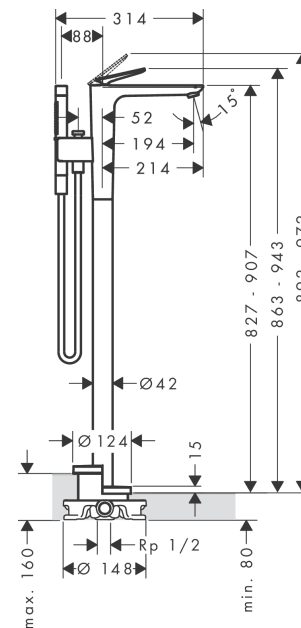

AXOR Citterio C

Einhebel-Wannenmischer bodenstehend

Oberfläche: **Polished Gold Optic** Artikelnummer: **49440990**

Beschreibung

Merkmale

- besteht aus: Einhebel-Wannenmischer bodenstehend, Stabhandbrause, Brausenschlauch, Brausenhalter
- Ausladung: 194 mm
- Strahlart Armatur: Laminarstrahl
- Strahlart Handbrause: Rain, MonoRain
- Maximale Durchflussmenge bei 3 bar: 23,3 l/min
- Durchfluss für Wanneneinlauf bei 3 bar: 23,3 l/min
- Durchfluss für Handbrause bei 3 bar: 9,9 l/min
- Keramikmischsystem
- Umsteller mit automatischer Rückstellung
- Rückflussverhinderer
- Geräuschgruppe: II
- Anschlussart: Grundkörper
- Standmontage
- Durchflussklasse: D
- P-IX 10248/IIDD

Artikeldetails

Preis exkl. MwSt.

3135.00 CHF

Produktabbildung

Maßzeichnung

AXOR Citterio C
Einhebel-Wannenmischer bodenstehend
 Oberfläche: **Polished Gold Optic** Artikelnummer: **49440990**

Durchflussdiagramm