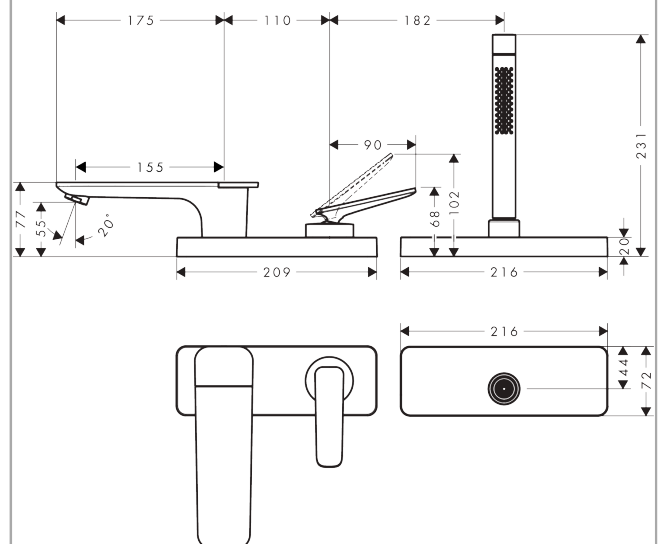

AXOR Citterio C
3-Loch Einhebel-Wannenrandmischer mit sBox - Cubic cut
 Oberfläche: **Brushed Brass** Artikelnummer: **49431950**

Beschreibung

Merkmale

- besteht aus: Einhebel-Wannenrandarmatur, Stabhandbrause, Brausenhalter
- Ausladung: 155 mm
- Strahlart Armatur: Normalstrahl
- Strahlart Handbrause: Rain, MonoRain
- Maximale Ausziehlänge Handbrause: 1,45 m
- sBox für eine leise, leichtgängige und geschützte Schlauchführung
- Maximale Durchflussmenge bei 3 bar: 20 l/min
- Durchfluss für Wanneneinlauf bei 3 bar: 20 l/min
- Durchfluss für Handbrause bei 3 bar: 10,6 l/min
- Keramikmischsystem
- Temperaturbegrenzung einstellbar
- Rückflussverhinderer
- Geräuschgruppe: II
- Anschlussart: Grundkörper
- Wannenrandmontage
- Durchflussklasse: D
- P-IX 10252/IIDD

Artikeldetails

Preis exkl. MwSt.

2228.00 CHF

Technologie

Produktabbildung

Maßzeichnung

AXOR Citterio C
3-Loch Einhebel-Wannenrandmischer mit sBox - Cubic cut
 Oberfläche: **Brushed Brass** Artikelnummer: **49431950**

Durchflussdiagramm