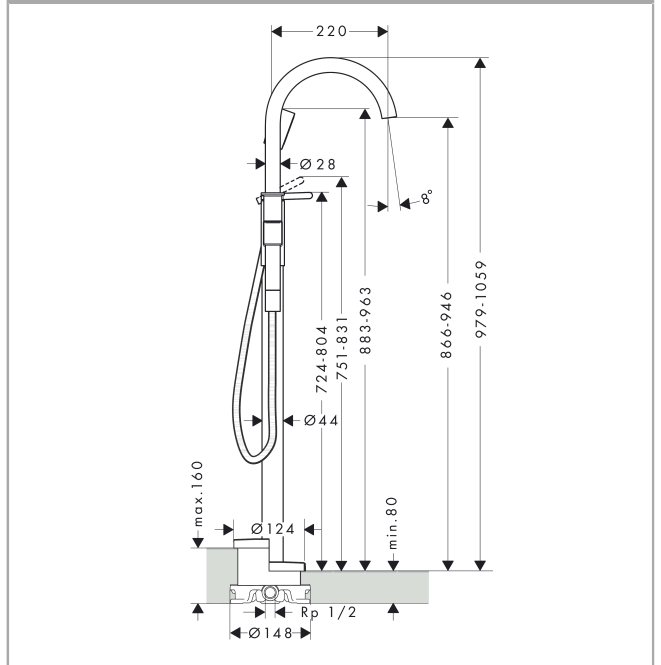

#### Merkmale

- besteht aus: Einhebel-Wannenmischer bodenstehend, Handbrause, Brausenschlauch, Brausenhalter
- Ausladung: 220 mm
- Strahlart Armatur: Normalstrahl
- Strahlart Handbrause: PowderRain
- Maximale Durchflussmenge bei 3 bar: 21,5 l/min
- Durchfluss für Wanneneinlauf bei 3 bar: 21,5 l/min
- Durchfluss für Handbrause bei 3 bar: 8 l/min
- Keramikmischsystem
- Temperaturbegrenzung einstellbar
- Umsteller mit automatischer Rückstellung
- Rückflussverhinderer
- Anschlussart: Grundkörper
- Standmontage

### Technologie

### Produktabbildung

### Maßzeichnung

**AXOR One**

**Einhebel-Wannenmischer bodenstehend**

Oberfläche: **Matt White** Artikelnummer: **48440700**

**Durchflussdiagramm**