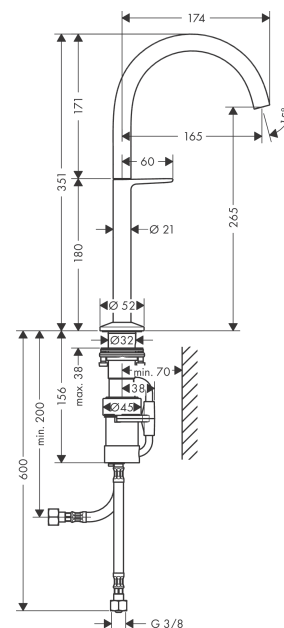

AXOR One

Waschtischmischer Select 260 für Aufsatzwaschtische mit Push-Open Ablaufgarnitur

Oberfläche: **Polished Black Chrome** Artikelnummer: **48030330**

Merkmale

- besteht aus: Waschtischmischer, Ablaufgarnitur
- ComfortZone 260
- Ausladung: 165 mm
- Auslaufhöhe: 265 mm
- Griffvariante: Select
- Strahlart: Normalstrahl
- maximale Durchflussmenge bei 3 bar: 5 l/min
- Select Kartusche mit Temperaturverstellung
- Temperaturbegrenzung einstellbar
- für Durchlauferhitzer geeignet
- Push-Open Ablaufgarnitur G 1¼
- Material Ablaufventil: Metall
- Anschlussart: G ¾ Anschlusschläuche
- Anschlussgröße: DN15
- Kaltwasser in Griff-Grundstellung
- EU-Taxonomie: max. 6 l/min - wesentlicher Beitrag (SC) möglich
- DVGW_NW-6506DM0388

Technologie

Designpreise

Zertifikate / Nachhaltigkeit

Produktabbildung

Maßzeichnung

AXOR One
Waschtischmischer Select 260 für Aufsatzwaschtische mit Push-Open Ablaufgarnitur
 Oberfläche: **Polished Black Chrome** Artikelnummer: **48030330**

Durchflussdiagramm