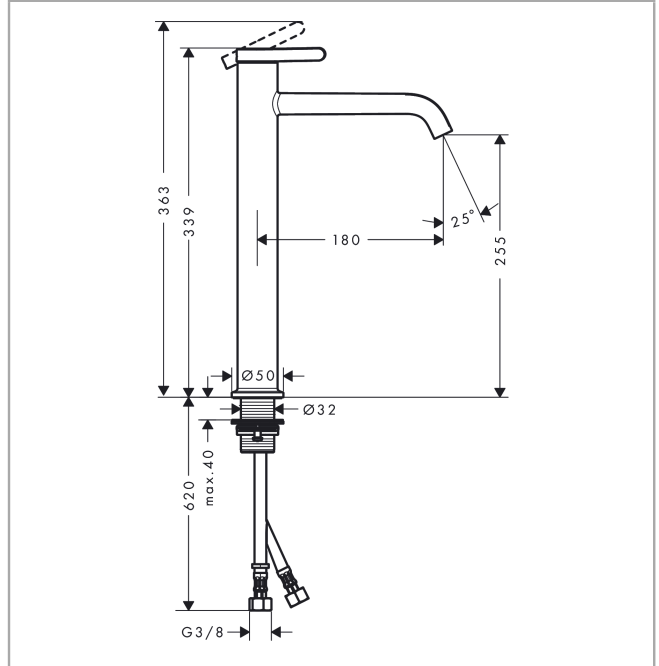

#### Merkmale

- besteht aus: Einhebel-Waschtischmischer, Ablaufgarnitur
- ComfortZone 260
- Ausladung: 180 mm
- Auslaufhöhe: 255 mm
- Griffvariante: Hebelgriff
- Strahlart: Normalstrahl
- maximale Durchflussmenge bei 3 bar: 5 l/min
- Keramikmischsystem
- Temperaturbegrenzung einstellbar
- für Durchlauferhitzer geeignet
- unverschleißbare Ablaufgarnitur
- Material Ablaufventil: Metall
- Anschlussart: G 3/8 Anschlusschläuche
- Anschlussgröße: DN15
- EU-Taxonomie: max. 6 l/min - wesentlicher Beitrag (SC) möglich
- DVGW\_NW-6506DM0388
- PA-IX 38017/IO

## Produktabbildung

## Maßzeichnung