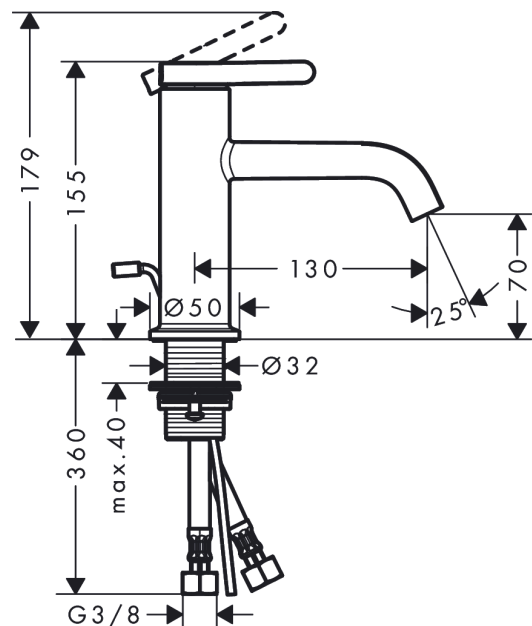

AXOR One

Einhebel-Waschtischmischer 70 mit Hebelgriff und Zugstangen-Ablaufgarnitur

Oberfläche: **Brushed Gold Optic** Artikelnummer: **48000250**

Beschreibung

Merkmale

- besteht aus: Einhebel-Waschtischmischer, Ablaufgarnitur
- ComfortZone: 70
- Ausladung: 130 mm
- Auslaufhöhe: 70 mm
- Griffvariante: Hebel
- Strahlart: Normalstrahl
- Maximale Durchflussmenge bei 3 bar: 5 l/min
- Keramikmischsystem
- Temperaturbegrenzung einstellbar
- Zugstangen-Ablaufgarnitur G 1 ¼
- Material Ablaufventil: Metall
- Geräuschgruppe: I
- Durchflussklasse: O
- PA-IX 38017/IO

Artikeldetails

TEAM-Nr. 757490.997
Preis exkl. MwSt. 606.00 CHF

Technologie

Designpreise

Zertifikate / Nachhaltigkeit

Produktabbildung

Maßzeichnung

AXOR One

Einhebel-Waschtismischer 70 mit Hebelgriff und Zugstangen-Ablaufgarnitur

Oberfläche: **Brushed Gold Optic** Artikelnummer: **48000250**

Durchflussdiagramm