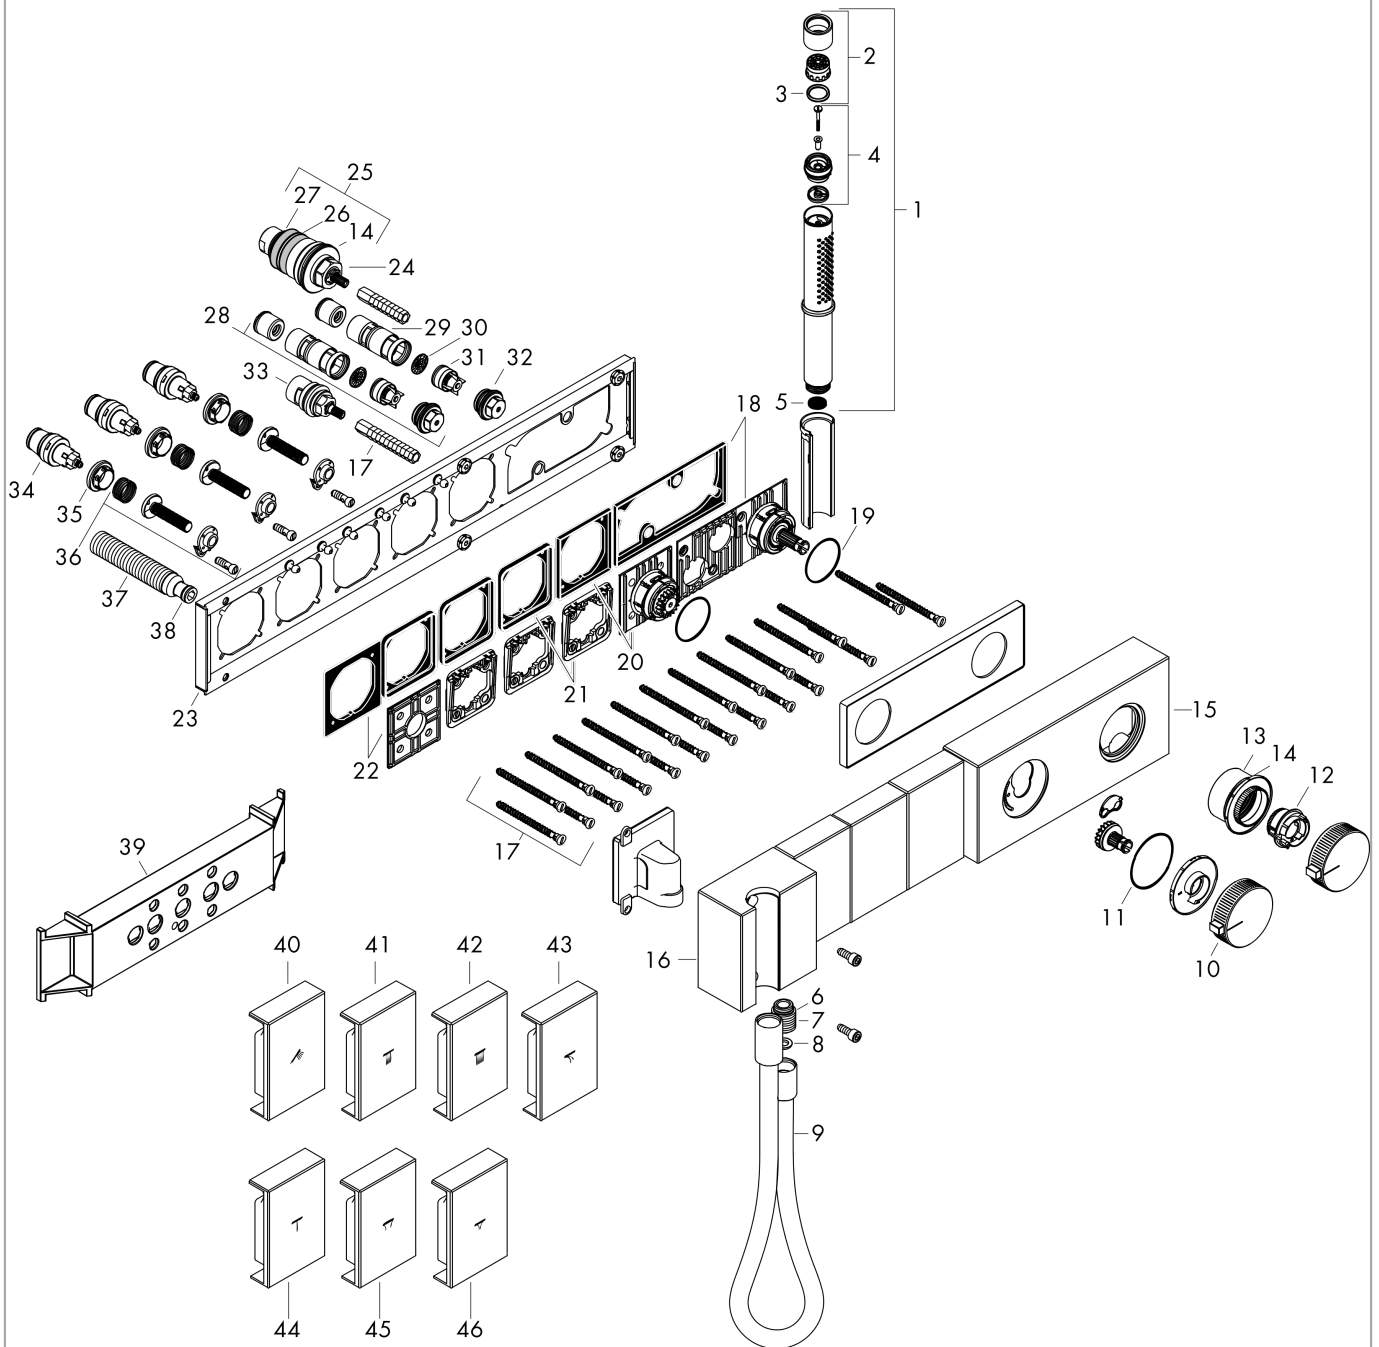

AXOR Edge

Thermostatmodul Select 540/100 Unterputz für 3 Verbraucher

Oberfläche: **Chrom** Artikelnummer: **46710000**

Beschreibung

Merkmale

- besteht aus: Thermostatmodul, Brausehalter, Stabhandbrause, Brauseschlauch
- 3 Verbraucher
- gleichzeitige Nutzung von mehreren Verbrauchern
- komfortables Ein-/Ausschalten von 3 Verbrauchern über Select-Button
- je nach Volumenstrom und Einbausituation ca. 50% Durchflussreduzierung und integrierte Absperrfunktion
- Thermostatkartusche, Start/ Stop Ventil zur Bedienung der Verbraucher
- Durchfluss für Handbrause bei 3 bar: 13 l/min
- maximale Durchflussmenge bei 3 bar: 38 l/min
- min. Betriebsdruck: 1 bar
- max. Betriebsdruck: 10 bar
- Sicherheitssperre bei 40 °C
- Temperaturbegrenzung einstellbar
- für Brauseschläuche mit einer zylindrischen Mutter
- Anschlussart: Grundkörper
- Thermostat wird geliefert mit Tasten Handbrause, PowderRain, Rain groß
- DVGW NW-6509CU0526

Technologie

Designpreise

Zertifikate / Nachhaltigkeit

Produktabbildung

Maßzeichnung

AXOR Edge
Thermostatmodul Select 540/100 Unterputz für 3 Verbraucher
 Oberfläche: **Chrom** Artikelnummer: **46710000**

Durchflussdiagramm

AXOR Edge
Thermostatmodul Select 540/100 Unterputz für 3 Verbraucher
 Oberfläche: **Chrom** Artikelnummer: **46710000**

Explosionszeichnung

Baujahr: >07/19

AXOR Edge
Thermostatmodul Select 540/100 Unterputz für 3 Verbraucher
 Oberfläche: **Chrom** Artikelnummer: **46710000**