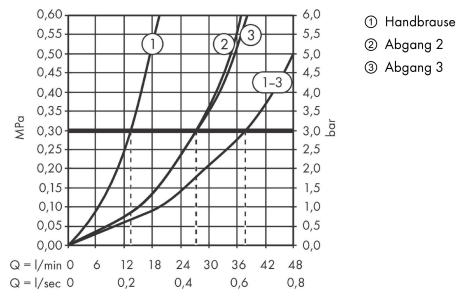

AXOR Edge

Thermostatmodul Select 540/100 Unterputz für 3 Verbraucher

Oberfläche: **Chrom** Artikelnummer: **46710000**

Beschreibung

Merkmale

- besteht aus: Thermostatmodul, Brausehalter, Stabhandbrause, Brauseschlauch
- 3 Verbraucher
- gleichzeitige Nutzung von mehreren Verbrauchern
- komfortables Ein-/Ausschalten von 3 Verbrauchern über Select-Button
- je nach Volumenstrom und Einbausituation ca. 50% Durchflussreduzierung und integrierte Absperrfunktion
- Thermostatkartusche, Start/ Stop Ventil zur Bedienung der Verbraucher
- Durchfluss für Handbrause bei 3 bar: 13 l/min
- maximale Durchflussmenge bei 3 bar: 38 l/min
- min. Betriebsdruck: 1 bar
- max. Betriebsdruck: 10 bar
- Sicherheitssperre bei 40 °C
- Temperaturbegrenzung einstellbar
- für Brauseschläuche mit einer zylindrischen Mutter
- Anschlussart: Grundkörper
- Thermostat wird geliefert mit Tasten Handbrause, PowderRain, Rain groß
- DVGW NW-6509CU0526

Technologie

Designpreise

Zertifikate / Nachhaltigkeit

Produktabbildung

Maßzeichnung

AXOR Edge
Thermostatmodul Select 540/100 Unterputz für 3 Verbraucher
 Oberfläche: **Chrom** Artikelnummer: **46710000**

Durchflussdiagramm