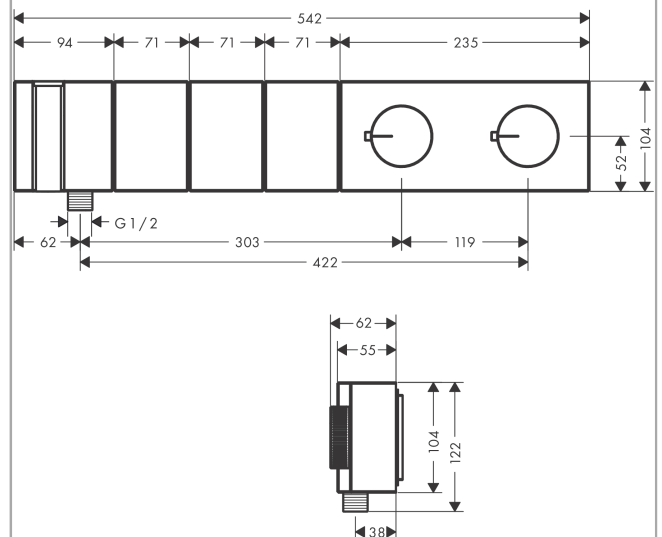

AXOR Edge

Thermostatmodul Select 540/100 Unterputz für 3 Verbraucher

Oberfläche: **Chrom** Artikelnummer: **46710000**

Beschreibung

Merkmale

- besteht aus: Thermostatmodul, Brausehalter, Stabhandbrause, Brauseschlauch
- 3 Verbraucher
- gleichzeitige Nutzung von mehreren Verbrauchern
- komfortables Ein-/Ausschalten von 3 Verbrauchern über Select-Button
- je nach Volumenstrom und Einbausituation ca. 50% Durchflussreduzierung und integrierte Absperrfunktion
- Thermostatkartusche, Start/ Stop Ventil zur Bedienung der Verbraucher
- Durchfluss für Handbrause bei 3 bar: 13 l/min
- maximale Durchflussmenge bei 3 bar: 38 l/min
- min. Betriebsdruck: 1 bar
- max. Betriebsdruck: 10 bar
- Sicherheitssperre bei 40 °C
- Temperaturbegrenzung einstellbar
- für Brauseschläuche mit einer zylindrischen Mutter
- Anschlussart: Grundkörper
- Thermostat wird geliefert mit Tasten Handbrause, PowderRain, Rain groß
- DVGW NW-6509CU0526

Technologie

Designpreise

Zertifikate / Nachhaltigkeit

Produktabbildung

Maßzeichnung

AXOR Edge
Thermostatmodul Select 540/100 Unterputz für 3 Verbraucher
 Oberfläche: **Chrom** Artikelnummer: **46710000**

Durchflussdiagramm

AXOR Edge
Thermostatmodul Select 540/100 Unterputz für 3 Verbraucher
 Oberfläche: **Chrom** Artikelnummer: **46710000**

Explosionszeichnung

Baujahr: >07/19

AXOR Edge
Thermostatmodul Select 540/100 Unterputz für 3 Verbraucher
 Oberfläche: **Chrom** Artikelnummer: **46710000**