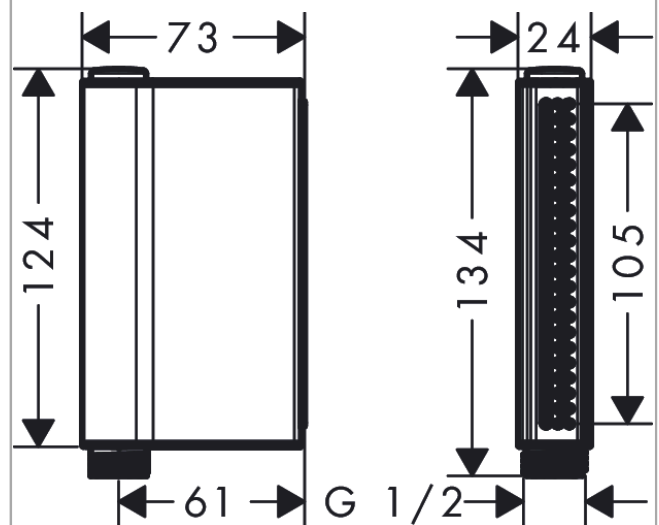

### Merkmale

- Brausekopfgrösse: 124 x 24 mm
- Strahlart: Rain, RainFlow
- komfortable Strahlartenumstellung durch Select-Taste
- Maximale Durchflussmenge bei 3 bar: 12 l/min
- Mindestfliessdruck: 2,4 bar
- mit innenliegender Wasserführung
- ausspülbare Siebdichtung
- Anschlussgewinde: G 1/2
- nicht empfohlen für Wannen-/ Fliesenrandarmaturen

## Produktabbildung

## Maßzeichnung