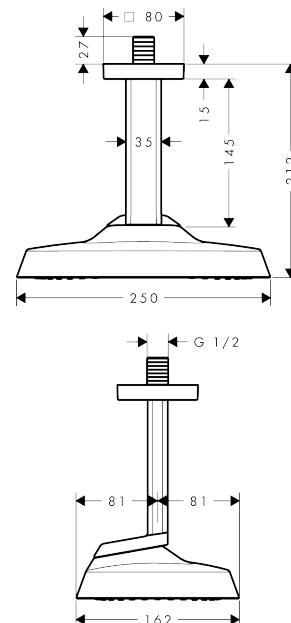

### Kopfbrause 250/160 1jet mit Deckenanschluss

Oberfläche: **Brushed Brass** Artikelnummer: **39763950**

##### Merkmale

- besteht aus: Kopfbrause, Deckenanschluss
- Brausekopfgröße: 250 x 160 mm
- Strahlart: Rain
- FlexPower: Düsen passen sich Wasserdruck automatisch an durch öffnen und schließen
- QuickClean+: Kalkablagerung vermeiden durch die Elastizität der Düsen
- Durchflussregler: 12 l/min (mit möglichen Toleranzen  $\pm 10\%$ )
- Durchflussmenge Rain Strahl bei 3 bar: 10,3 l/min
- Funktion ab: 5,9 l/min
- maximale Durchflussmenge bei 3 bar: 12 l/min
- Mindestfließdruck: 0,9 bar
- Material Strahlscheibe: Metall
- Kopfbrause zur Reinigung abnehmbar
- Metalldeckenanschluss
- Deckenanschlusslänge: 145 mm
- Montage: Deckenmontage
- Anschlussgewinde: G  $\frac{1}{2}$
- für Durchlauferhitzer geeignet
- P-IX 10353/IIA

#### Maßzeichnung

**AXOR ShowerSphere**  
**Kopfbrause 250/160 1jet mit Deckenanschluss**  
 Oberfläche: **Brushed Brass** Artikelnummer: **39763950**

**Durchflussdiagramm**