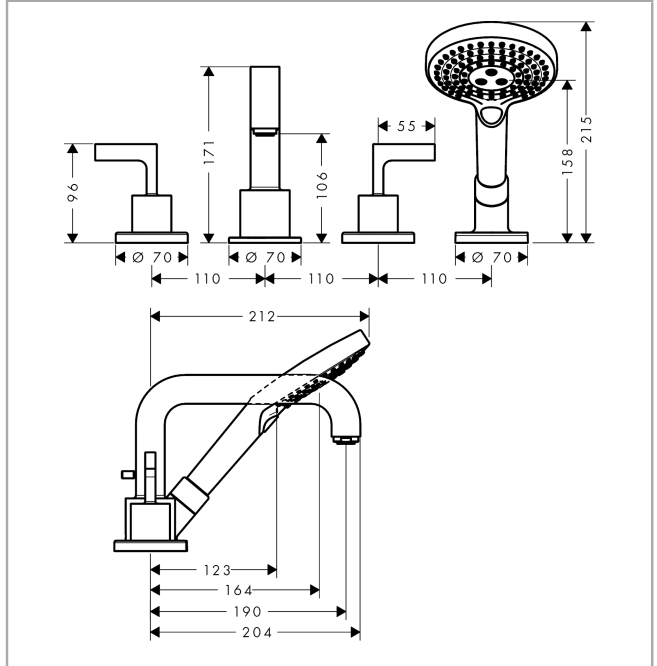

AXOR Citterio

4-Loch Wannenrandarmatur mit Hebelgriffen

Oberfläche: **Brushed Nickel** Artikelnummer: **39446820**

Merkmale

- besteht aus: 4-Loch Wannenrandarmatur, Handbrause, Brauseschlauch, Brausehalter
- 2 Verbraucher
- Ausladung: 190 mm
- Strahlart Armatur: Normalstrahl
- Strahlart Handbrause: Rain, RainAir, WhirlAir
- maximale Ausziehlänge Handbrause: 1,10 m
- maximale Durchflussmenge bei 3 bar: 21 l/min
- Durchfluss für Wanneneinlauf bei 3 bar: 21 l/min
- Durchfluss für Handbrause bei 3 bar: 18 l/min
- Keramikventile heiß/kalt 90°
- Umsteller mit automatischer Rückstellung
- Rückflussverhinderer
- Anschlussgröße: DN15
- Anschlussart: Grundkörper
- Wannenrandmontage
- min. Betriebsdruck: 1 bar
- max. Betriebsdruck: 10 bar
- P-IX 9087/ICB

Technologie

AXOR Citterio
4-Loch Wannenrandarmatur mit Hebelgriffen
 Oberfläche: **Brushed Nickel** Artikelnummer: **39446820**

Produktabbildung

Maßzeichnung

Durchflussdiagramm