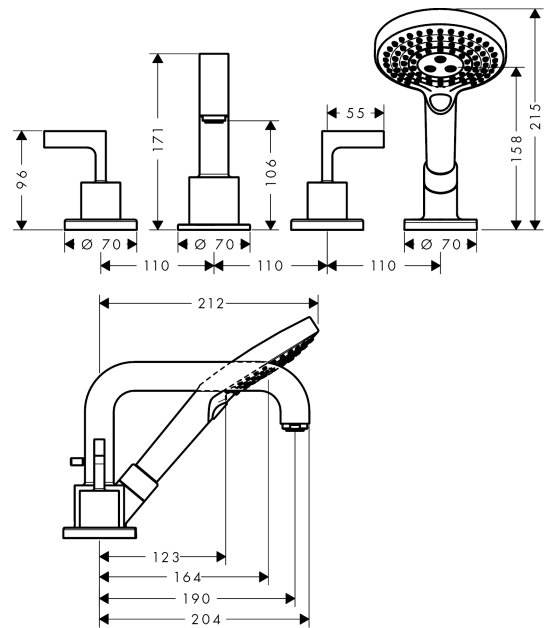

AXOR Citterio

4-Loch Wannenrandarmatur mit Hebelgriffen

Oberfläche: **Polished Black Chrome** Artikelnummer: **39446330**

Merkmale

- besteht aus: 4-Loch Wannenrandarmatur, Handbrause, Brauseschlauch, Brausehalter
- 2 Verbraucher
- Ausladung: 190 mm
- Strahlart Armatur: Normalstrahl
- Strahlart Handbrause: Rain, RainAir, WhirlAir
- maximale Ausziehlänge Handbrause: 1,10 m
- maximale Durchflussmenge bei 3 bar: 21 l/min
- Durchfluss für Wanneneinlauf bei 3 bar: 21 l/min
- Durchfluss für Handbrause bei 3 bar: 18 l/min
- Keramikventile heiß/kalt 90°
- Umsteller mit automatischer Rückstellung
- Rückflussverhinderer
- Anschlussgröße: DN15
- Anschlussart: Grundkörper
- Wannenrandmontage
- min. Betriebsdruck: 1 bar
- max. Betriebsdruck: 10 bar
- P-IX 9087/ICB

Technologie

AXOR Citterio
4-Loch Wannenrandarmatur mit Hebelgriffen
 Oberfläche: **Polished Black Chrome** Artikelnummer: **39446330**

Produktabbildung

Maßzeichnung

Durchflussdiagramm