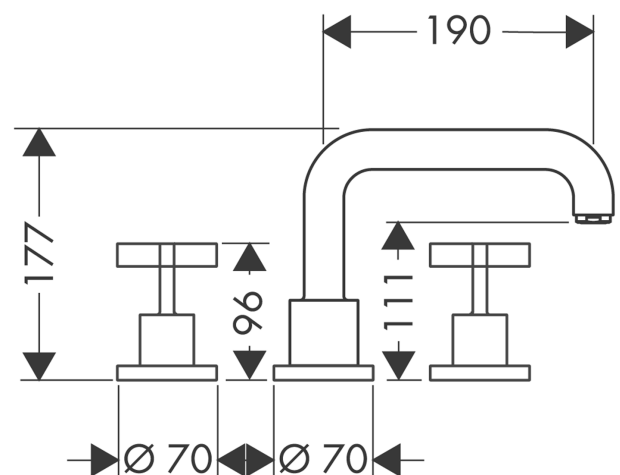

AXOR Citterio

3-Loch Wannrandarmatur mit Kreuzgriffen

Oberfläche: **Brushed Red Gold** Artikelnummer: **39436310**

Beschreibung

Merkmale

- 1 Verbraucher
- Ausladung: 190 mm
- Strahlart Armatur: Normalstrahl
- maximale Durchflussmenge bei 3 bar: 21,5 l/min
- Anschlussgröße: DN15
- Anschlussart: Grundkörper
- Wannrandmontage
- min. Betriebsdruck: 1 bar
- max. Betriebsdruck: 10 bar
- keine zusätzliche Serviceöffnung notwendig

Technologie

Produktabbildung

Maßzeichnung

Durchflussdiagramm