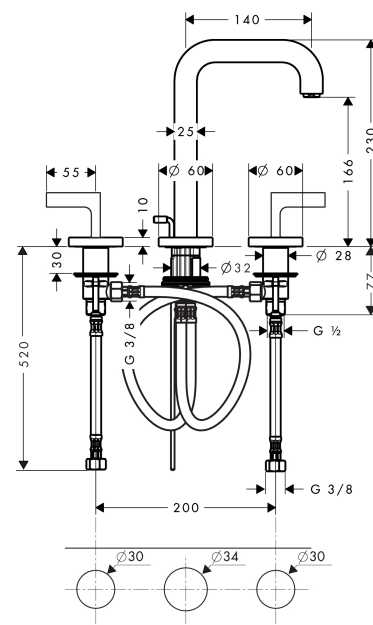

### Merkmale

- besteht aus: 3-Loch Waschtischarmatur, Ablaufgarnitur
- ComfortZone 170
- Ausladung: 140 mm
- Auslaufhöhe: 166 mm
- Griffvariante: Hebelgriff
- Strahlart: Normalstrahl
- maximale Durchflussmenge bei 3 bar: 5 l/min
- Keramikventile heiß/kalt 90°
- für Durchlauferhitzer geeignet
- Zugstangen-Ablaufgarnitur G 1¼
- Anschlussart: G ¾ Anschlussschläuche
- Anschlussgröße: DN15
- EU-Taxonomie: max. 6 l/min - wesentlicher Beitrag (SC) möglich
- DVGW NW-6501BT0602
- PA-IX 18083/IO

### Produktabbildung

### Maßzeichnung

## AXOR Citterio

**3-Loch Waschtischarmatur 170 mit Auslauf 140 mm, Hebelgriffen, Rosetten und Zugstangen-  
Ablaufgarnitur**

Oberfläche: **Polished Black Chrome** Artikelnummer: **39135330**