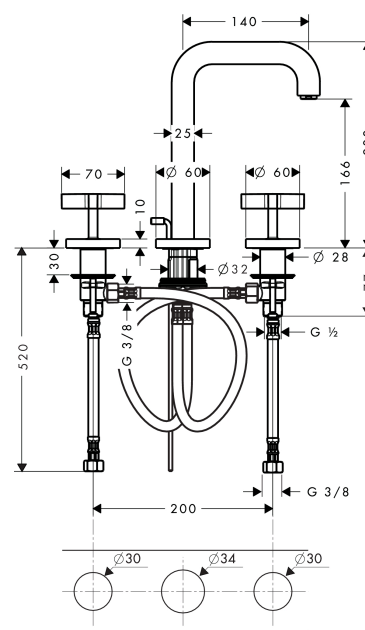

AXOR Citterio

**3-Loch Waschtischarmatur 170 mit Auslauf 140 mm, Kreuzgriffen, Rosetten und Zugstangen-
Ablaufgarnitur**

Oberfläche: **Brushed Brass** Artikelnummer: **39133950**

Merkmale

- besteht aus: 3-Loch Waschtischarmatur, Ablaufgarnitur
- ComfortZone 170
- Ausladung: 140 mm
- Auslaufhöhe: 166 mm
- Griffvariante: Kreuzgriff
- Strahlart: Normalstrahl
- maximale Durchflussmenge bei 3 bar: 5 l/min
- Keramikventile heiß/ kalt 180°
- für Durchlauferhitzer geeignet
- Zugstangen-Ablaufgarnitur G 1¼
- Anschlussart: G ¾ Anschlussschläuche
- Anschlussgröße: DN15
- EU-Taxonomie: max. 6 l/min - wesentlicher Beitrag (SC) möglich
- DVGW NW-6501BT0602
- PA-IX 18083/IO

Technologie

Zertifikate / Nachhaltigkeit

Produktabbildung

Maßzeichnung

AXOR Citterio

**3-Loch Waschtischarmatur 170 mit Auslauf 140 mm, Kreuzgriffen, Rosetten und Zugstangen-
Ablaufgarnitur**

Oberfläche: **Brushed Brass** Artikelnummer: **39133950**

Durchflussdiagramm