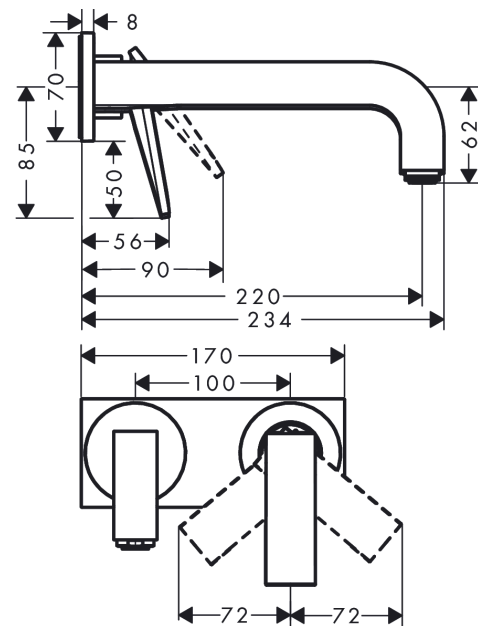

#### Merkmale

- besteht aus: Einhebel-Waschtischmischer Unterputz für Wandmontage, Ablaufgarnitur
- Ausladung: 220 mm
- Griffvariante: Hebel
- Strahlart: Normalstrahl
- Maximale Durchflussmenge bei 3 bar: 5 l/min
- Keramikmischsystem
- unverschliessbare Ablaufgarnitur
- Griff rechts oder links positionierbar, abhängig von der Installation des Grundkörpers
- Geräuschgruppe: I
- Durchflussklasse: O
- SVGW 2112-7069
- PA-IX 17510/IO

### Technologie

### Produktabbildung

### Maßzeichnung

**AXOR Citterio**

**Einhebel-Waschtismischer Unterputz für Wandmontage mit Hebelgriff, Auslauf 220 mm und Platte**

Oberfläche: **Brushed Bronze** Artikelnummer: **39119140**

**Durchflussdiagramm**