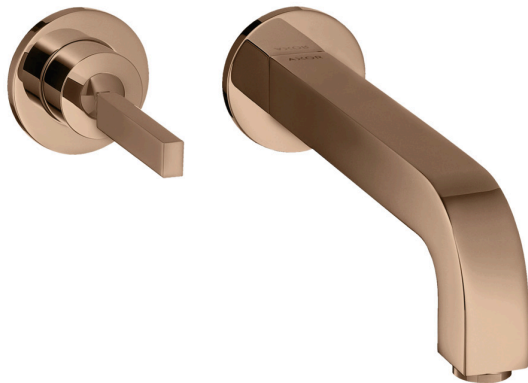

AXOR Citterio

Einhebel-Waschtischmischer Unterputz für Wandmontage mit Pingriff, Auslauf 220 mm und Rosetten

Oberfläche: **Polished Red Gold** Artikelnummer: **39116300**

Beschreibung

Merkmale

- besteht aus: Einhebel-Waschtischmischer Unterputz für Wandmontage, Ablaufgarnitur
- Ausladung: 220 mm
- Griffvariante: Pingriff
- Strahlart: Normalstrahl
- Maximale Durchflussmenge bei 3 bar: 5 l/min
- Keramikmischsystem
- unverschliessbare Ablaufgarnitur
- Griff rechts oder links positionierbar, abhängig von der Installation des Grundkörpers
- Geräuschgruppe: I
- Durchflussklasse: O
- PA-IX 18117/IO

Artikeldetails

TEAM-Nr. 757558.556
Preis exkl. MwSt. 1210.00 CHF

Technologie

Zertifikate / Nachhaltigkeit

Produktabbildung