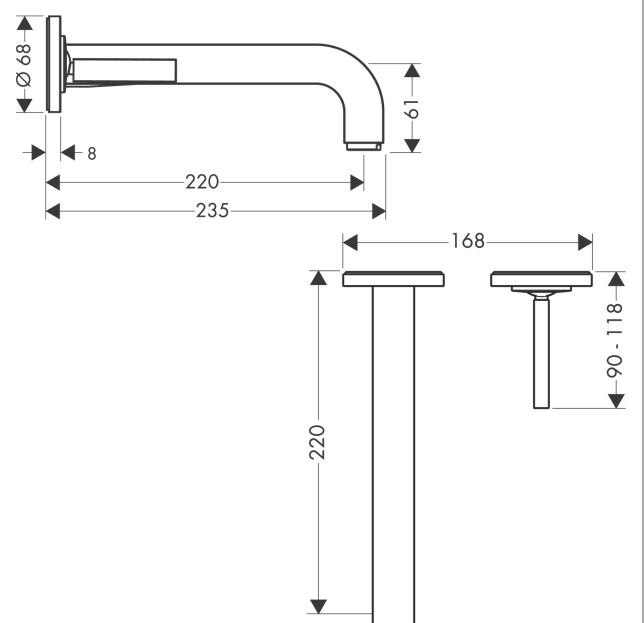

#### Merkmale

- besteht aus: Einhebel-Waschtischmischer Unterputz für Wandmontage, Ablaufgarnitur
- Ausladung: 220 mm
- Griffvariante: Pingriff
- Strahlart: Normalstrahl
- Maximale Durchflussmenge bei 3 bar: 5 l/min
- Keramikmischsystem
- unverschliessbare Ablaufgarnitur
- Griff rechts oder links positionierbar, abhängig von der Installation des Grundkörpers
- Geräuschgruppe: I
- Durchflussklasse: O
- PA-IX 18117/IO

### Technologie

### Maßzeichnung

### Durchflussdiagramm

**AXOR Citterio**  
**Einhebel-Waschtismischer Unterputz für Wandmontage mit Pingriff, Auslauf 220 mm und Rosetten**

Oberfläche: **Polished Red Gold** Artikelnummer: **39116300**

Einbaubeispiel