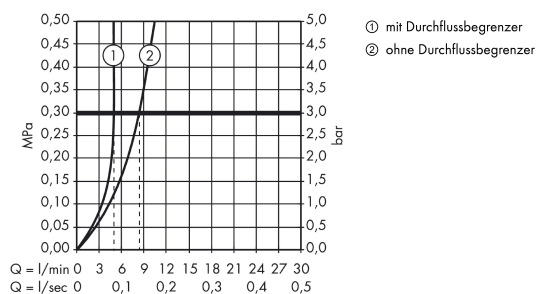

Artikeldetails

TEAM-Nr. 757558.997
Preis exkl. MwSt. 1210.00 CHF

Technologie

Zertifikate / Nachhaltigkeit

Produktabbildung

Maßzeichnung

Durchflussdiagramm

AXOR Citterio
Einhebel-Waschtischmischer Unterputz für Wandmontage mit Pingriff, Auslauf 220 mm und Rosetten

Oberfläche: **Brushed Gold Optic** Artikelnummer: **39116250**

Einbaubeispiel