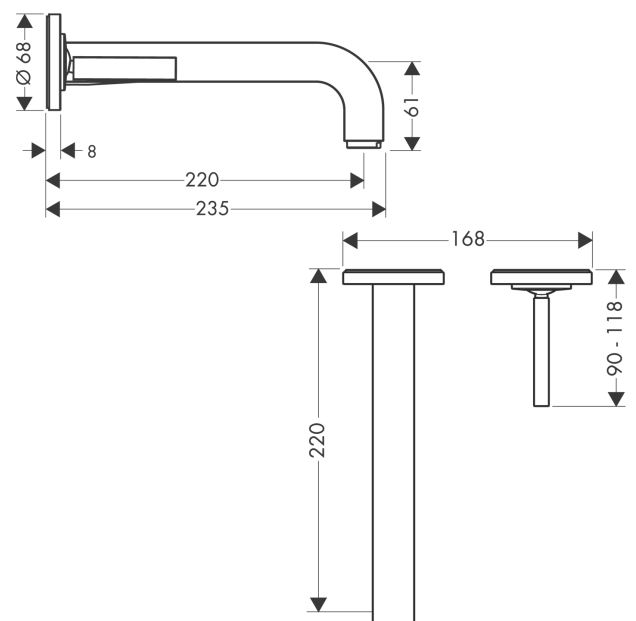

AXOR Citterio

Einhebel-Waschtischmischer Unterputz für Wandmontage mit Pingriff, Auslauf 220 mm und Rosetten

Oberfläche: **Brushed Gold Optic** Artikelnummer: **39116250**

Beschreibung

Merkmale

- besteht aus: Einhebel-Waschtischmischer Unterputz für Wandmontage, Ablaufgarnitur
- Ausladung: 220 mm
- Griffvariante: Pingriff
- Strahlart: Normalstrahl
- Maximale Durchflussmenge bei 3 bar: 5 l/min
- Keramikmischsystem
- unverschliessbare Ablaufgarnitur
- Griff rechts oder links positionierbar, abhängig von der Installation des Grundkörpers
- Geräuschgruppe: I
- Durchflussklasse: O
- PA-IX 18117/IO

Artikeldetails

TEAM-Nr. 757558.997
Preis exkl. MwSt. 1210.00 CHF

Technologie

Zertifikate / Nachhaltigkeit

Produktabbildung

Maßzeichnung

Durchflussdiagramm

AXOR Citterio
Einhebel-Waschtischmischer Unterputz für Wandmontage mit Pingriff, Auslauf 220 mm und Rosetten

Oberfläche: **Brushed Gold Optic** Artikelnummer: **39116250**

Einbaubeispiel