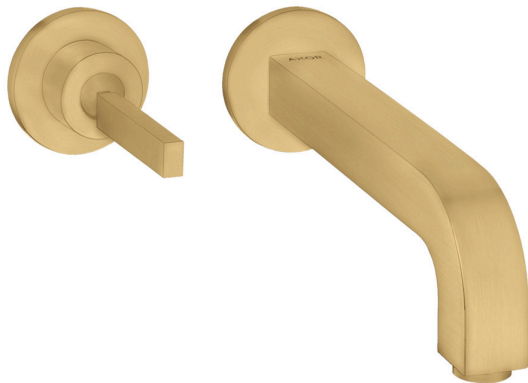

AXOR Citterio

Einhebel-Waschtischmischer Unterputz für Wandmontage mit Pingriff, Auslauf 220 mm und Rosetten

Oberfläche: **Brushed Gold Optic** Artikelnummer: **39116250**

Beschreibung

Merkmale

- besteht aus: Einhebel-Waschtischmischer Unterputz für Wandmontage, Ablaufgarnitur
- Ausladung: 220 mm
- Griffvariante: Pingriff
- Strahlart: Normalstrahl
- Maximale Durchflussmenge bei 3 bar: 5 l/min
- Keramikmischsystem
- unverschliessbare Ablaufgarnitur
- Griff rechts oder links positionierbar, abhängig von der Installation des Grundkörpers
- Geräuschgruppe: I
- Durchflussklasse: O
- PA-IX 18117/IO

Artikeldetails

TEAM-Nr. 757558.997
Preis exkl. MwSt. 1210.00 CHF

Technologie

Zertifikate / Nachhaltigkeit

Produktabbildung

Maßzeichnung

Durchflussdiagramm

AXOR Citterio
Einhebel-Waschtischmischer Unterputz für Wandmontage mit Pingriff, Auslauf 220 mm und Rosetten

Oberfläche: **Brushed Gold Optic** Artikelnummer: **39116250**

Einbaubeispiel