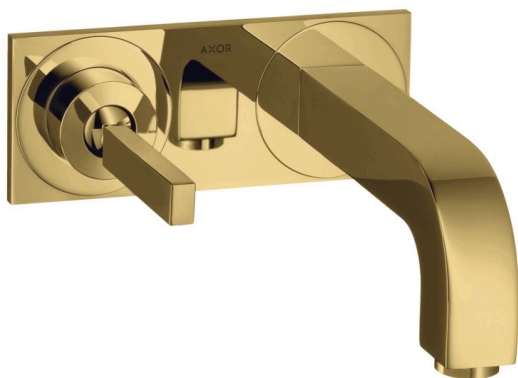

AXOR Citterio Einhebel-Waschtischmischer Unterputz für Wandmontage mit Pingriff, Auslauf 160 mm und Platte

Oberfläche: **Polished Gold Optic** Artikelnummer: **39112990**

Beschreibung

Merkmale

- besteht aus: Einhebel-Waschtischmischer Unterputz für Wandmontage, Ablaufgarnitur
- Ausladung: 160 mm
- Griffvariante: Pingriff
- Strahlart: Normalstrahl
- Maximale Durchflussmenge bei 3 bar: 5 l/min
- Keramikmischsystem
- unverschliessbare Ablaufgarnitur
- Griff rechts oder links positionierbar, abhängig von der Installation des Grundkörpers
- Geräuschgruppe: I
- Durchflussklasse: O
- PA-IX 18117/IO

Artikeldetails

TEAM-Nr. 757555.766
Preis exkl. MwSt. 1409.00 CHF

Technologie

Zertifikate / Nachhaltigkeit

Produktabbildung