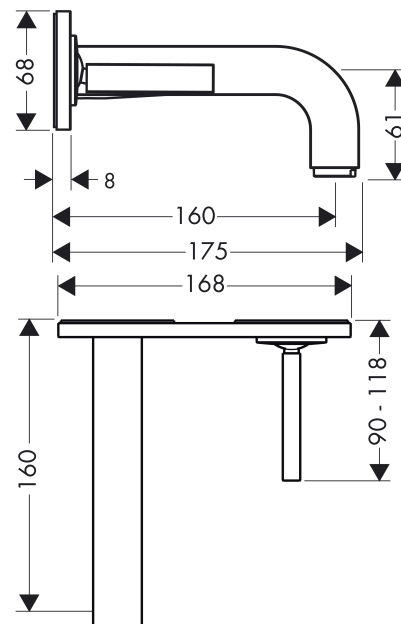

#### Merkmale

- besteht aus: Einhebel-Waschtischmischer Unterputz für Wandmontage, Ablaufgarnitur
- Ausladung: 160 mm
- Griffvariante: Pingriff
- Strahlart: Normalstrahl
- Maximale Durchflussmenge bei 3 bar: 5 l/min
- Keramikmischsystem
- unverschliessbare Ablaufgarnitur
- Griff rechts oder links positionierbar, abhängig von der Installation des Grundkörpers
- Geräuschgruppe: I
- Durchflussklasse: O
- PA-IX 18117/IO

### Technologie

### Maßzeichnung

### Durchflussdiagramm

**AXOR Citterio**  
**Einhebel-Waschtischmischer Unterputz für Wandmontage mit Pingriff, Auslauf 160 mm und**  
**Platte**

Oberfläche: **Polished Gold Optic** Artikelnummer: **39112990**