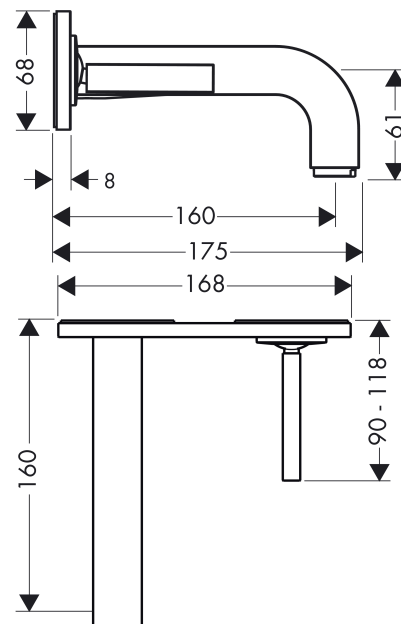

#### Merkmale

- besteht aus: Einhebel-Waschtischmischer Unterputz für Wandmontage, Ablaufgarnitur
- Ausladung: 160 mm
- Griffvariante: Pingriff
- Strahlart: Normalstrahl
- Maximale Durchflussmenge bei 3 bar: 5 l/min
- Keramikmischsystem
- unverschliessbare Ablaufgarnitur
- Griff rechts oder links positionierbar, abhängig von der Installation des Grundkörpers
- Geräuschgruppe: I
- Durchflussklasse: O
- PA-IX 18117/IO

### Technologie

### Maßzeichnung

### Durchflussdiagramm

**AXOR Citterio**  
**Einhebel-Waschtischmischer Unterputz für Wandmontage mit Pingriff, Auslauf 160 mm und**  
**Platte**

Oberfläche: **Stainless Steel Optic** Artikelnummer: **39112800**