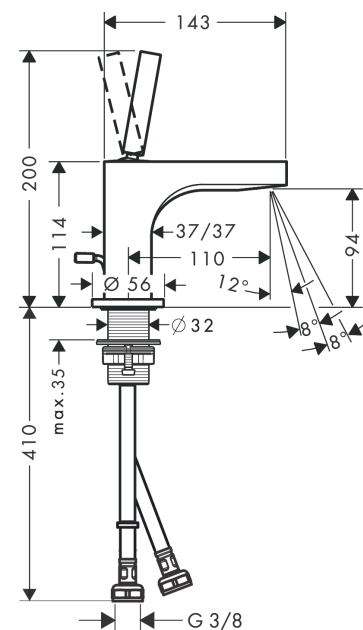

AXOR Citterio Einhebel-Waschtischmischer 90 mit Pingriff für Handwaschbecken und Zugstangen- Ablaufgarnitur

Oberfläche: **Brushed Nickel** Artikelnummer: **39035820**

Beschreibung

Merkmale

- besteht aus: Einhebel-Waschtischmischer, Ablaufgarnitur
- ComfortZone: 90
- Ausladung: 112 mm
- Auslaufhöhe: 92 mm
- Griffvariante: Pingriff
- Strahlart: Laminarstrahl
- schwenkbarer Strahlformer
- Maximale Durchflussmenge bei 3 bar: 5 l/min
- Keramikmischsystem
- Zugstangen-Ablaufgarnitur G 1 ¼
- Geräuschgruppe: I
- Durchflussklasse: O
- P-IX 19703/IO

Artikeldetails

TEAM-Nr. 757591.587

Preis exkl. MwSt. 922.00 CHF

Technologie

Zertifikate / Nachhaltigkeit

Produktabbildung

Maßzeichnung

AXOR Citterio
Einhebel-Waschtischmischer 90 mit Pingriff für Handwaschbecken und Zugstangen-
Ablaufgarnitur
 Oberfläche: **Brushed Nickel** Artikelnummer: **39035820**

Durchflussdiagramm