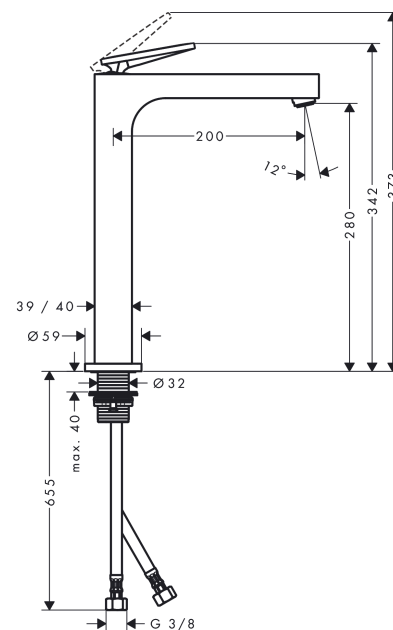

##### Merkmale

- besteht aus: Einhebel-Waschtischmischer, Ablaufgarnitur
- ComfortZone: 280
- Ausladung: 200 mm
- Auslaufhöhe: 280 mm
- Griffvariante: Hebel
- Strahlart: Normalstrahl
- Maximale Durchflussmenge bei 3 bar: 5 l/min
- Keramikmischsystem
- unverschliessbare Ablaufgarnitur
- Geräuschgruppe: I
- Durchflussklasse: O
- SVGW 2112-7069
- PA-IX 17509/IO

#### Maßzeichnung

**AXOR Citterio**

**Einhebel-Waschtischmischer 280 mit Hebelgriff für Aufsatzwaschtische mit Ablaufgarnitur**

Oberfläche: **Brushed Red Gold** Artikelnummer: **39021310**

**Durchflussdiagramm**