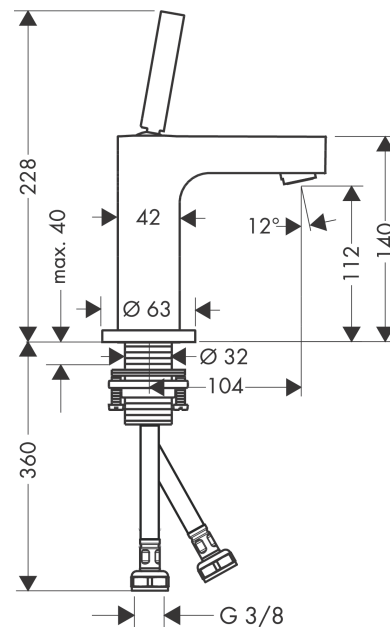

Maßzeichnung