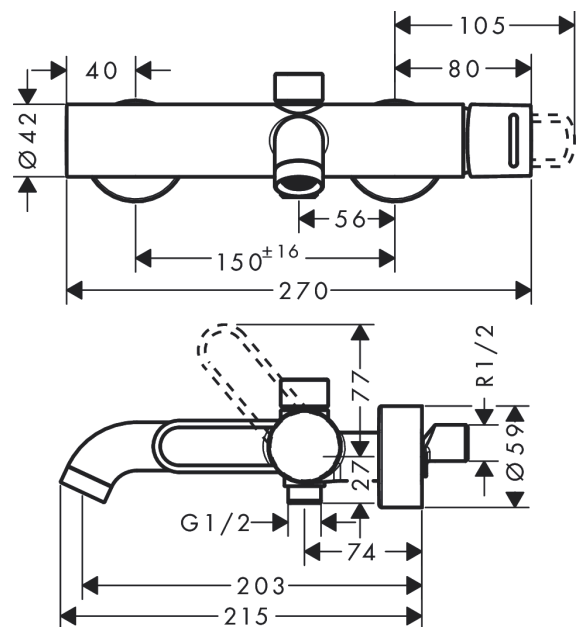

AXOR Uno
Einhebel-Wannenmischer Aufputz mit Bügelgriff
 Oberfläche: **Polished Gold Optic** Artikelnummer: **38421990**

Beschreibung

Merkmale

- 2 Verbraucher
- Ausladung: 203 mm
- Stichmaß: 150 ± 16 mm
- Strahlart Armatur: Normalstrahl
- maximale Durchflussmenge bei 3 bar: 22 l/min
- Durchfluss für Wanneneinlauf bei 3 bar: 22 l/min
- Durchfluss für Handbrause bei 3 bar: 16 l/min
- Keramikmischsystem
- Temperaturbegrenzung einstellbar
- Umsteller mit automatischer Rückstellung
- Rückflussverhinderer
- mit Schalldämpfer
- für Durchlauferhitzer geeignet
- Anschlussgröße: DN15
- Anschlussart: S-Anschlüsse
- Wandmontage
- min. Betriebsdruck: 1 bar
- max. Betriebsdruck: 10 bar
- DVGW DW-6506CS0457

Technologie

Zertifikate / Nachhaltigkeit

Produktabbildung

Maßzeichnung

AXOR Uno
Einhebel-Wannenmischer Aufputz mit Bügelgriff
 Oberfläche: **Polished Gold Optic** Artikelnummer: **38421990**

Durchflussdiagramm