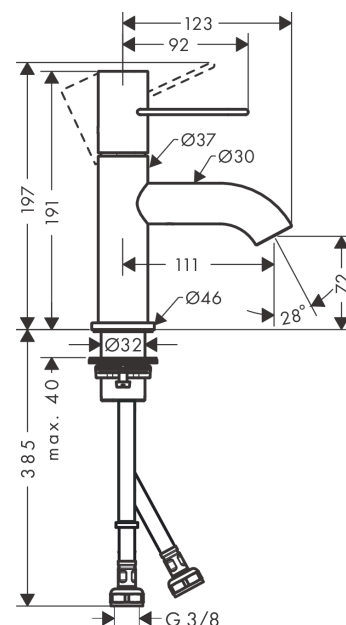

#### Merkmale

- besteht aus: Einhebel-Waschtischmischer, Ablaufgarnitur
- ComfortZone 70
- Ausladung: 111 mm
- Auslaufhöhe: 72 mm
- Griffvariante: Bügelgriff
- Strahlart: Normalstrahl
- maximale Durchflussmenge bei 3 bar: 5 l/min
- Keramikmischsystem
- Temperaturbegrenzung einstellbar
- für Durchlauferhitzer geeignet
- unverschleißbare Ablaufgarnitur
- Anschlussart: G 3/8 Anschlusschläuche
- Anschlussgröße: DN15
- EU-Taxonomie: max. 6 l/min - wesentlicher Beitrag (SC) möglich
- DVGW DW-6506CS0457
- PA-IX 7287/IO

#### Maßzeichnung

**AXOR Uno**  
**Einhebel-Waschtismischer 70 mit Bügelgriff und Ablaufgarnitur**  
 Oberfläche: **Polished Gold Optic** Artikelnummer: **38021990**