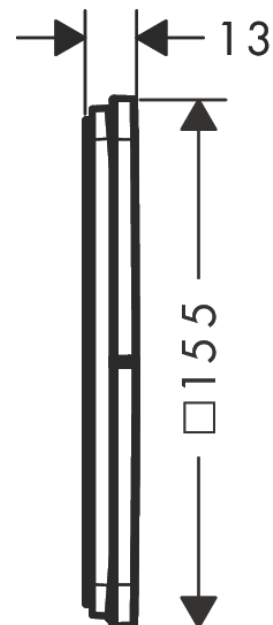

AXOR ShowerSelect ID

Ventil Unterputz softsquare für 3 Verbraucher

Oberfläche: **Polished Black Chrome** Artikelnummer: **36781330**

Beschreibung

Merkmale

- 3 Verbraucher
- Nutzung Verbraucher: gleichzeitige Nutzung von mehreren Verbrauchern
- komfortables Ein-/Ausschalten der Verbraucher durch grossflächige Select-Tasten
- Start/ Stop Ventil zur Bedienung der Verbraucher
- Montageart: Wandmontage
- Durchflussmenge oberer Abgang: 26 l/min
- Durchflussmenge links und rechts: 26 l/min
- Maximale Durchflussmenge bei 3 bar: 32 l/min
- min. Betriebsdruck: 1 bar
- max. Betriebsdruck: 10 bar
- Montageausrichtung: Rosette nachträglich um +/- 3° ausrichtbar
- Montagehinweis: einfache Installation durch vormontierten Funktionsblock
- Taste: Ventil wird geliefert mit Tasten Rain klein, Rain groß, Handbrause, Schwall und MonoRain
- Material Taste: Metall
- Geräuschgruppe: I
- Durchflussklasse: A
- Hinweise: flache Rosette für mehr Platz in der Dusche
- P-IX 38571/IAAA

Artikeldetails

Preis exkl. MwSt.

817.00 CHF

Produktabbildung

Maßzeichnung

AXOR ShowerSelect ID
Ventil Unterputz softsquare für 3 Verbraucher
 Oberfläche: **Polished Black Chrome** Artikelnummer: **36781330**

Durchflussdiagramm