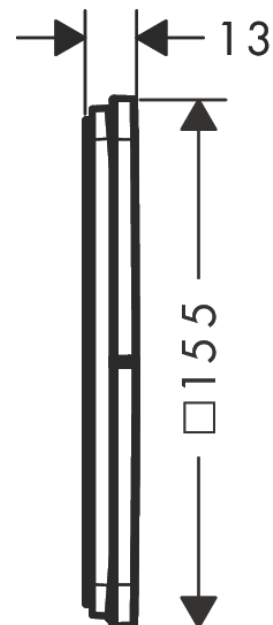

AXOR ShowerSelect ID

Ventil Unterputz softsquare für 3 Verbraucher

Oberfläche: **Brushed Red Gold** Artikelnummer: **36781310**

Beschreibung

Merkmale

- 3 Verbraucher
- Nutzung Verbraucher: gleichzeitige Nutzung von mehreren Verbrauchern
- komfortables Ein-/Ausschalten der Verbraucher durch grossflächige Select-Tasten
- Start/ Stop Ventil zur Bedienung der Verbraucher
- Montageart: Wandmontage
- Durchflussmenge oberer Abgang: 26 l/min
- Durchflussmenge links und rechts: 26 l/min
- Maximale Durchflussmenge bei 3 bar: 32 l/min
- min. Betriebsdruck: 1 bar
- max. Betriebsdruck: 10 bar
- Montageausrichtung: Rosette nachträglich um +/- 3° ausrichtbar
- Montagehinweis: einfache Installation durch vormontierten Funktionsblock
- Taste: Ventil wird geliefert mit Tasten Rain klein, Rain groß, Handbrause, Schwall und MonoRain
- Material Taste: Metall
- Geräuschgruppe: I
- Durchflussklasse: A
- Hinweise: flache Rosette für mehr Platz in der Dusche
- P-IX 38571/IAAA

Artikeldetails

Preis exkl. MwSt.

817.00 CHF

Produktabbildung

Maßzeichnung

AXOR ShowerSelect ID
Ventil Unterputz softsquare für 3 Verbraucher
 Oberfläche: **Brushed Red Gold** Artikelnummer: **36781310**

Durchflussdiagramm