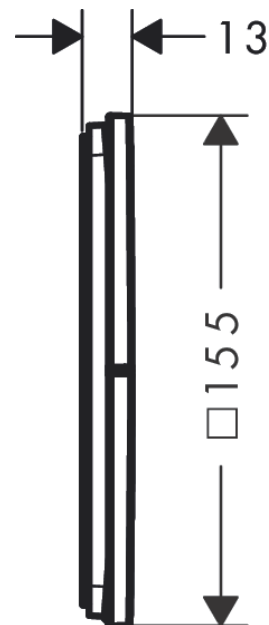

##### Merkmale

- 3 Verbraucher
- Nutzung Verbraucher: gleichzeitige Nutzung von mehreren Verbrauchern
- komfortables Ein-/Ausschalten der Verbraucher durch grossflächige Select-Tasten
- Start/ Stop Ventil zur Bedienung der Verbraucher
- Montageart: Wandmontage
- Durchflussmenge oberer Abgang: 26 l/min
- Durchflussmenge links und rechts: 26 l/min
- Maximale Durchflussmenge bei 3 bar: 32 l/min
- min. Betriebsdruck: 1 bar
- max. Betriebsdruck: 10 bar
- Montageausrichtung: Rosette nachträglich um +/- 3° ausrichtbar
- Montagehinweis: einfache Installation durch vormontierten Funktionsblock
- Taste: Ventil wird geliefert mit Tasten Rain klein, Rain groß, Handbrause, Schwall und MonoRain
- Material Taste: Metall
- Geräuschgruppe: I
- Durchflussklasse: A
- Hinweise: flache Rosette für mehr Platz in der Dusche
- P-IX 38571/IAAA

#### Produktabbildung

#### Maßzeichnung

**AXOR ShowerSelect ID**  
**Ventil Unterputz eckig für 3 Verbraucher**  
 Oberfläche: **Polished Black Chrome** Artikelnummer: **36780330**

**Durchflussdiagramm**