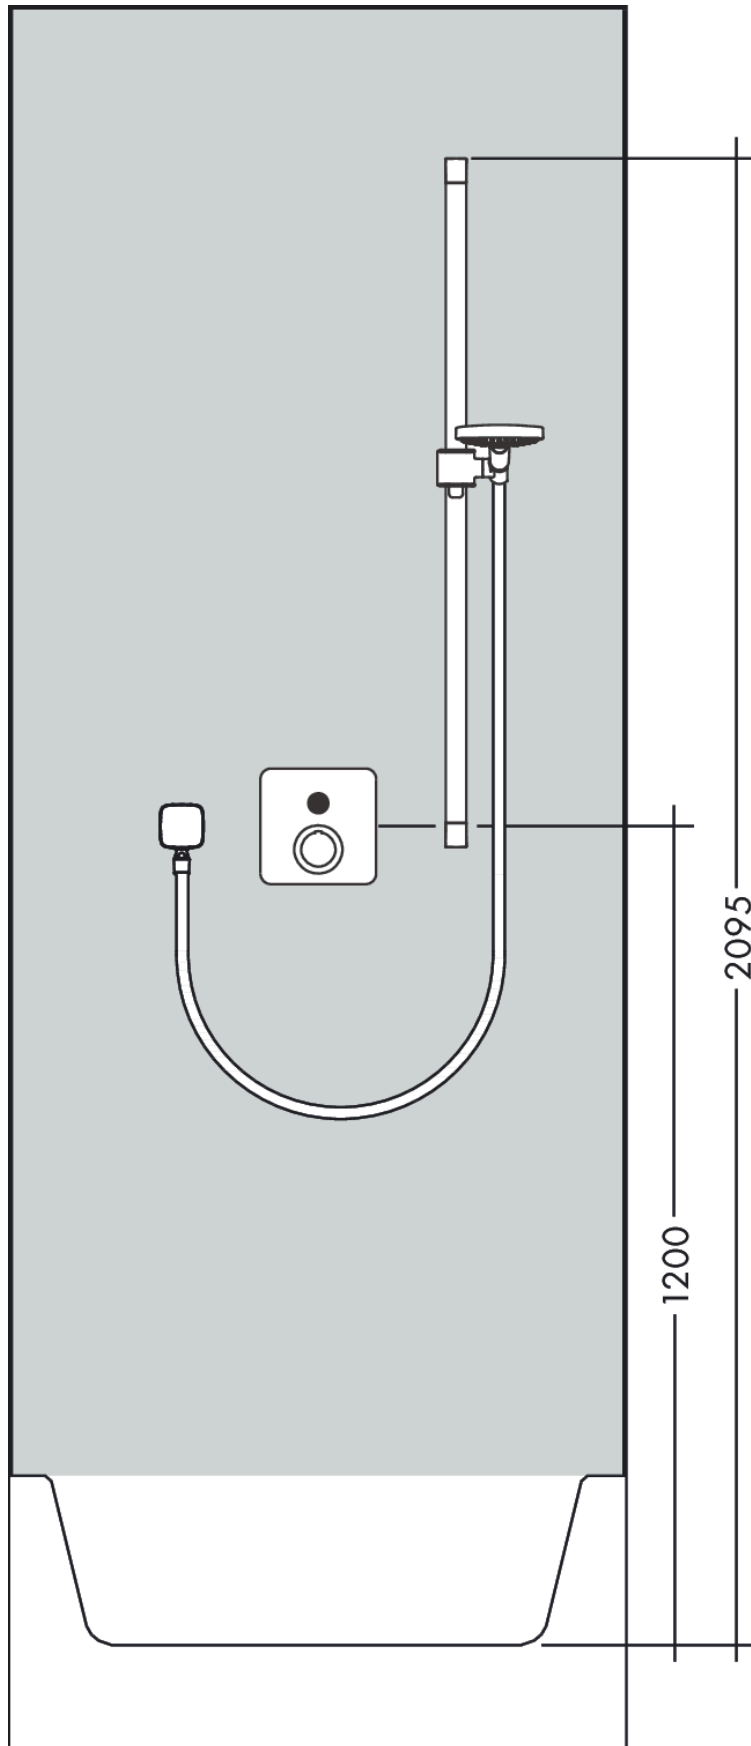

**AXOR Citterio E**

**Brausenset 0,90 m mit Handbrause 120 3jet**

Oberfläche: **Polished Red Gold** Artikelnummer: **36735300**

**Durchflussdiagramm**

Die Verbrauchswerte wurden praxisnah mit den dazugehörigen Armaturen (Thermostat/Mischer/Unterputzventil) gemessen.

**AXOR Citterio E**

**Brausenset 0,90 m mit Handbrause 120 3jet**

Oberfläche: **Polished Red Gold** Artikelnummer: **36735300**

Einbaubeispiel

**AXOR Citterio E**  
**Brausenset 0,90 m mit Handbrause 120 3jet**  
 Oberfläche: Polished Red Gold Artikelnummer: 36735300

Explosionszeichnung

Baujahr: >11/16

**AXOR Citterio E**  
**Brausenset 0,90 m mit Handbrause 120 3jet**  
 Oberfläche: **Polished Red Gold** Artikelnummer: **36735300**

**Ersatzteilliste**

Baujahr: >11/16