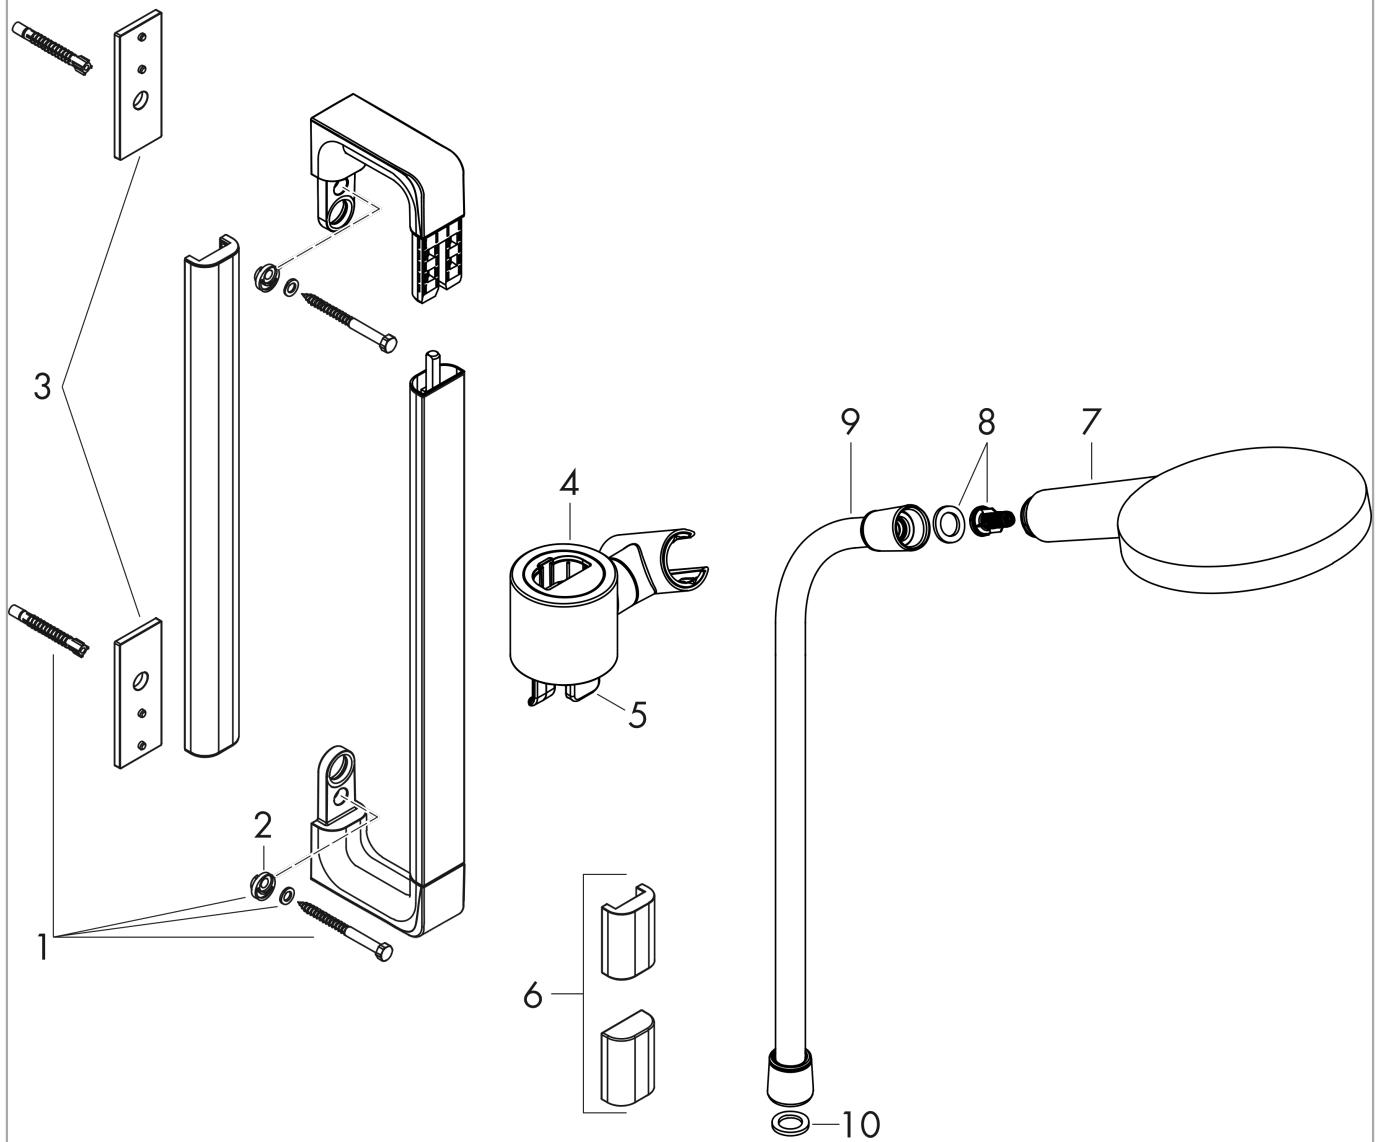

**AXOR Citterio E**

**Brausenset 0,90 m mit Handbrause 120 3jet**

Oberfläche: **Polished Red Gold** Artikelnummer: **36735300**

**Durchflussdiagramm**

Die Verbrauchswerte wurden praxisnah mit den dazugehörigen Armaturen (Thermostat/Mischer/Unterputzventil) gemessen.

**AXOR Citterio E**

**Brausenset 0,90 m mit Handbrause 120 3jet**

Oberfläche: **Polished Red Gold** Artikelnummer: **36735300**

Einbaubeispiel

**AXOR Citterio E**  
**Brausenset 0,90 m mit Handbrause 120 3jet**  
 Oberfläche: Polished Red Gold Artikelnummer: 36735300

Explosionszeichnung

Baujahr: >11/16

**AXOR Citterio E**  
**Brausenset 0,90 m mit Handbrause 120 3jet**  
 Oberfläche: **Polished Red Gold** Artikelnummer: **36735300**

**Ersatzteilliste**

Baujahr: >11/16

Pos.	Beschreibung	Artikelnummer	Preis	VE
1	Befestigungsteile	92841000	8.65 CHF	1
2	Excenterbuchse	97604000	8.65 CHF	1
3	Fliesenausgleichsscheibe 7 mm	92406300	43.40 CHF	1
4	Schieber kompl.	92726300	384.85 CHF	1
5	Bremsklotz	93442000	36.95 CHF	1
6	Abdeckkappen-Set	42871300	111.35 CHF	1
7	Handbrause	26050300	201.05 CHF	1
8	Filtereinsatz	97708000	5.40 CHF	1
9	Brauseschlauch 1,60 m	28626300	60.20 CHF	1
10	Dichtung	98058000	3.25 CHF	1