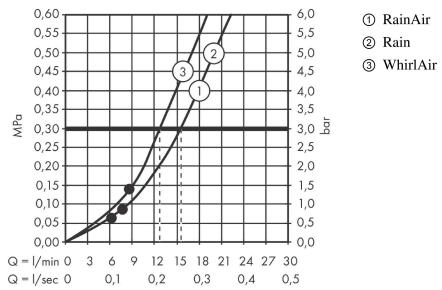

**AXOR Citterio E**

**Brausenset 0,90 m mit Handbrause 120 3jet**

Oberfläche: **Polished Red Gold** Artikelnummer: **36735300**

**Durchflussdiagramm**

Die Verbrauchswerte wurden praxisnah mit den dazugehörigen Armaturen (Thermostat/Mischer/Unterputzventil) gemessen.