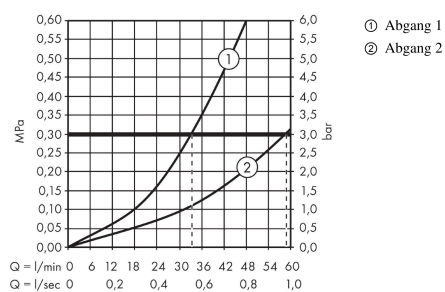

Durchflussdiagramm