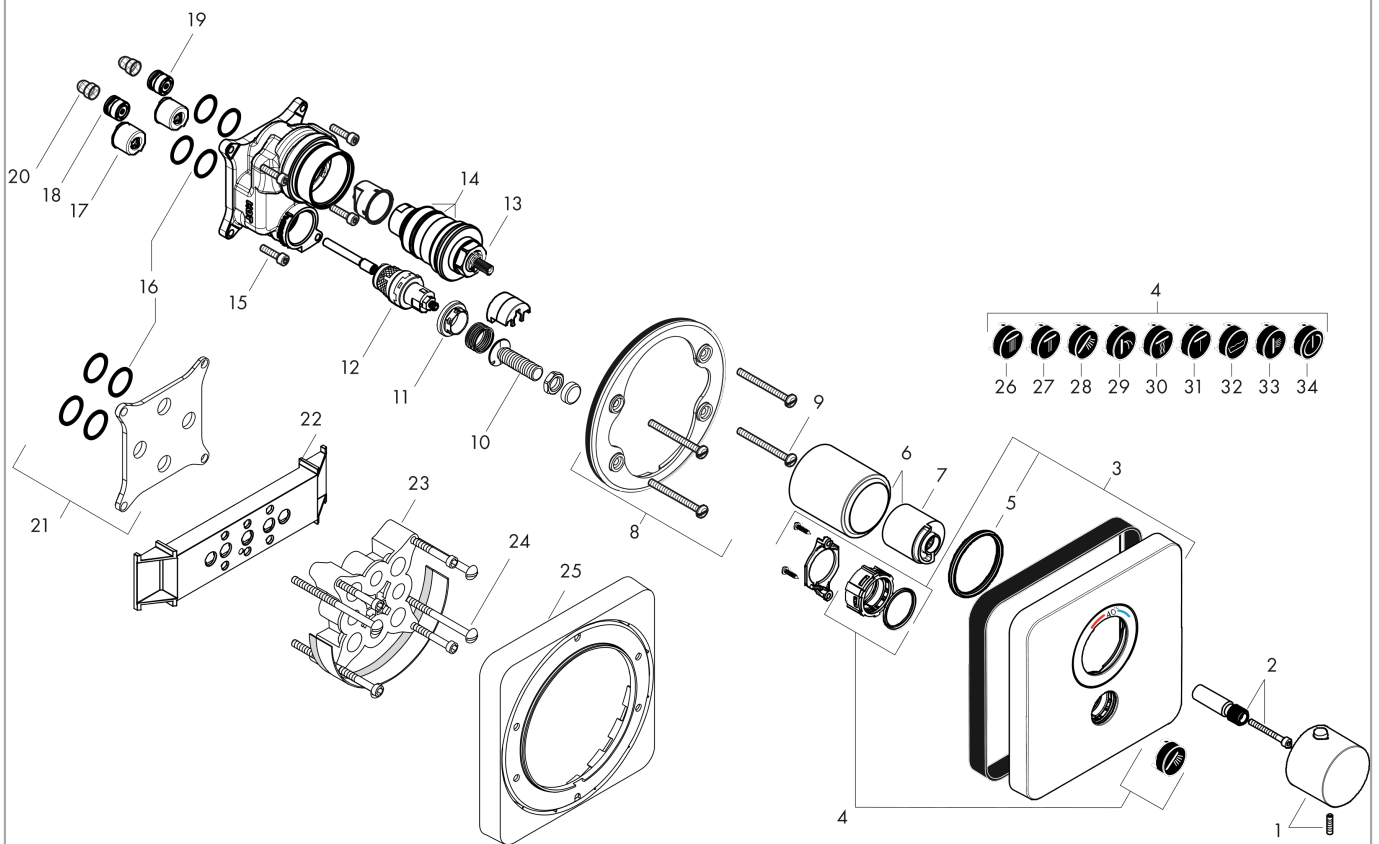

AXOR ShowerSelect

Thermostat HighFlow Unterputz softsquare für 1 Verbraucher und einen zusätzlichen Abgang

Oberfläche: **Polished Gold Optic** Artikelnummer: **36706990**

Explosionszeichnung

Baujahr: >11/16

AXOR ShowerSelect

Thermostat HighFlow Unterputz softsquare für 1 Verbraucher und einen zusätzlichen Abgang

Oberfläche: Polished Gold Optic Artikelnummer: 36706990

Ersatzteilliste

Baujahr: >11/16

Pos.	Beschreibung	Artikelnummer	Preis	VE
1	Thermostatgriff	92534990	132.95 CHF	1
2	Griffadapter	98701000	8.65 CHF	1
3	Rosette	92548990	384.85 CHF	1
4	Symbole-Set	92544610	128.65 CHF	1
5	O-Ring 48x4	98414000	8.65 CHF	1
6	Hülse	95331990	88.00 CHF	1
7	Anschlagscheibe für Temperatur Regeleinheit	97334000	11.90 CHF	1
8	Rosettenträger	98793000	36.95 CHF	1
9	Trägerschraubenset	96454000	8.65 CHF	1
10	Select-Adapter	92219000	5.40 CHF	1
11	Mutter	98368000	11.90 CHF	1
12	Absperreinheit (AVP)	95758000	103.25 CHF	1
13	Temperatur Regeleinheit	96633000	128.65 CHF	1
14	Dichtungsset	96636000	45.85 CHF	1
15	Schraubenset	96525000	8.65 CHF	1
16	O-Ring 16x2	98133000	3.25 CHF	1
17	Schalldämpfer	94073000	23.05 CHF	1
18	Rückflussverhinderer (druckbeständig bis 2 MPa)	92594000	14.25 CHF	1
19	Rückflußverhinderer	97980000	14.25 CHF	1
20	Schmutzfangsieb	98513000	3.25 CHF	1
21	Ausgleichsset 1°	95521000	166.45 CHF	1
22	Montagehilfe	92540000	-	1
23	Verlängerung 25 mm	13595000	-	1
24	Trägerschraubenset	97747000	3.25 CHF	1
25	Verlängerung 22 mm	98860990	99.25 CHF	1
a	Grundset	01800180	-	1
b	Adapter für vertauschte Anschlüsse	93181000	257.30 CHF	1