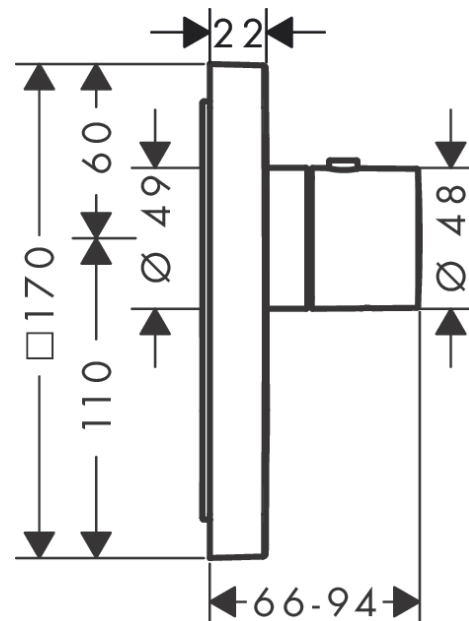

Maßzeichnung