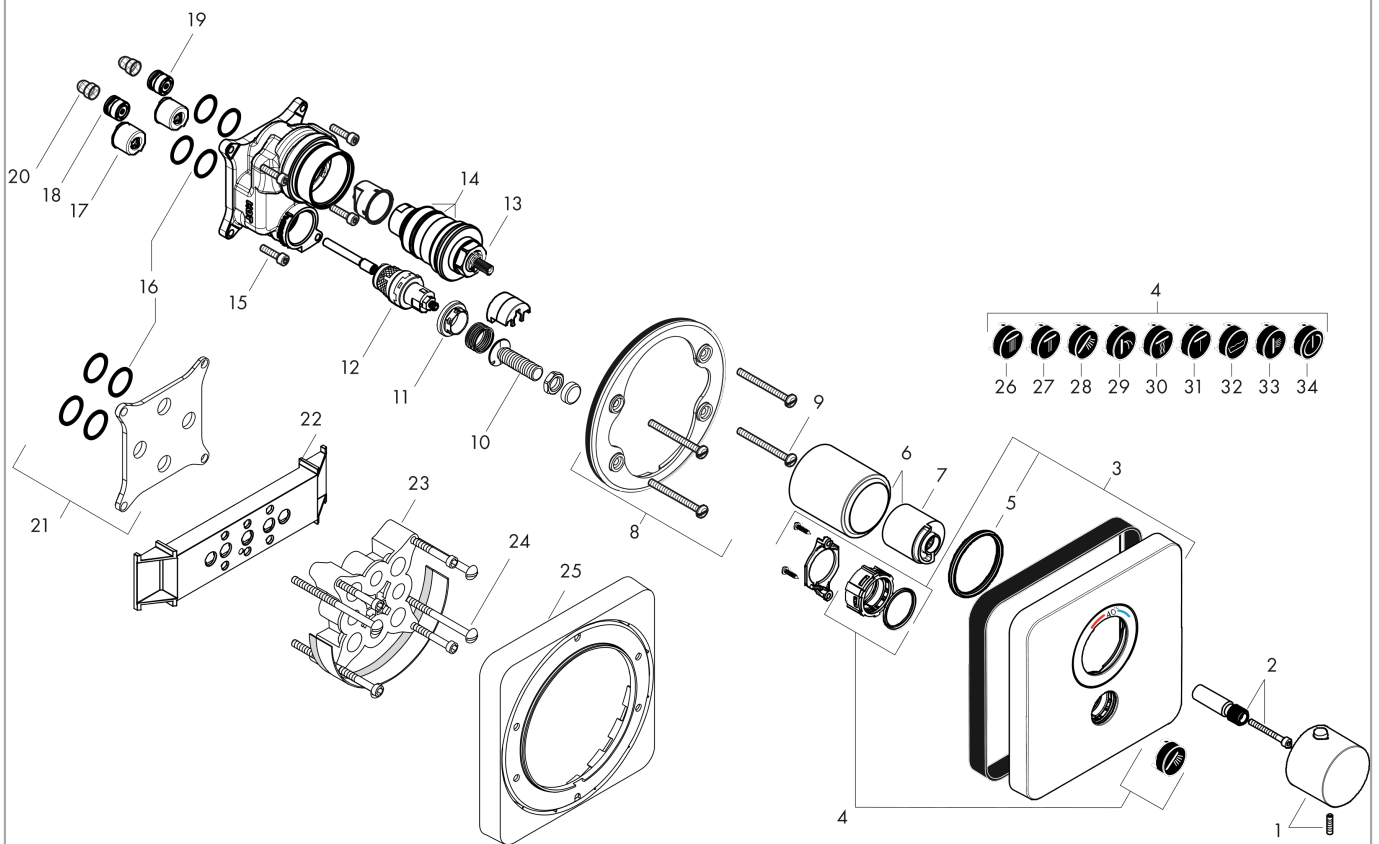

AXOR ShowerSelect

Thermostat HighFlow Unterputz softsquare für 1 Verbraucher und einen zusätzlichen Abgang

Oberfläche: **Polished Red Gold** Artikelnummer: **36706300**

Explosionszeichnung

Baujahr: >11/16

AXOR ShowerSelect

Thermostat HighFlow Unterputz softsquare für 1 Verbraucher und einen zusätzlichen Abgang

Oberfläche: Polished Red Gold Artikelnummer: 36706300

Ersatzteilliste

Baujahr: >11/16

Pos.	Beschreibung	Artikelnummer	Preis	VE
1	Thermostatgriff	92534300	132.95 CHF	1
2	Griffadapter	98701000	8.65 CHF	1
3	Rosette	92548300	386.00 CHF	1
4	Symbole-Set	92544610	128.65 CHF	1
5	O-Ring 48x4	98414000	8.65 CHF	1
6	Hülse	95331300	88.00 CHF	1
7	Anschlagscheibe für Temperatur Regeleinheit	97334000	11.90 CHF	1
8	Rosettenträger	98793000	36.95 CHF	1
9	Trägerschraubenset	96454000	8.65 CHF	1
10	Select-Adapter	92219000	5.40 CHF	1
11	Mutter	98368000	11.90 CHF	1
12	Absperreinheit (AVP)	95758000	103.25 CHF	1
13	Temperatur Regeleinheit	96633000	128.65 CHF	1
14	Dichtungsset	96636000	45.85 CHF	1
15	Schraubenset	96525000	8.65 CHF	1
16	O-Ring 16x2	98133000	3.25 CHF	1
17	Schalldämpfer	94073000	23.05 CHF	1
18	Rückflussverhinderer (druckbeständig bis 2 MPa)	92594000	14.25 CHF	1
19	Rückflußverhinderer	97980000	14.25 CHF	1
20	Schmutzfangsieb	98513000	3.25 CHF	1
21	Ausgleichsset 1°	95521000	166.45 CHF	1
22	Montagehilfe	92540000	-	1
23	Verlängerung 25 mm	13595000	-	1
24	Trägerschraubenset	97747000	3.25 CHF	1
25	Verlängerung 22 mm	98860300	99.25 CHF	1
26	Symbol Kopfbrause Rain groß	93571610	11.90 CHF	1
27	Symbol Kopfbrause Rain klein	93572610	11.90 CHF	1
28	Symbol Handbrause	93573610	11.90 CHF	1
29	Symbol Schwall	93574610	11.90 CHF	1
30	Symbol Whirl	93575610	11.90 CHF	1
31	Symbol Mono	93576610	11.90 CHF	1
32	Symbol Wanne	93577610	11.90 CHF	1
33	Symbol Seitenbrause	93578610	11.90 CHF	1
34	Symbol ON/OFF	93579610	11.90 CHF	1
a	Grundset	01800180	-	1
b	Adapter für vertauschte Anschlüsse	93181000	257.30 CHF	1