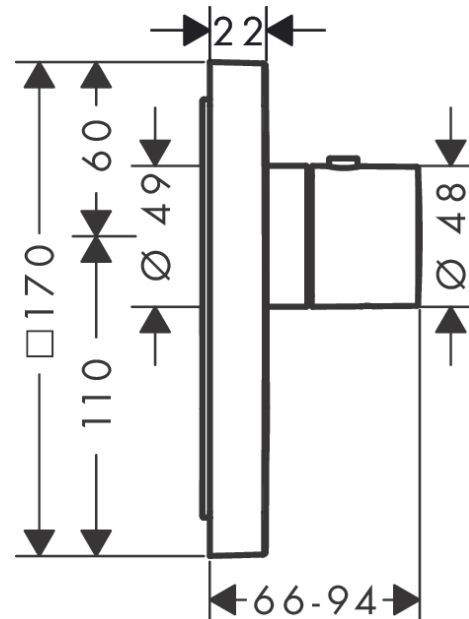

Maßzeichnung