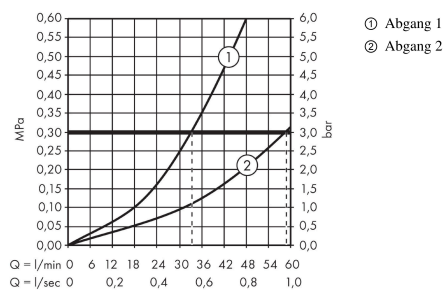

AXOR ShowerSelect

Thermostat HighFlow Unterputz softsquare für 1 Verbraucher und einen zusätzlichen Abgang

Oberfläche: Polished Red Gold Artikelnummer: 36706300

Beschreibung

Merkmale

- 1 Verbraucher und einen zusätzlichen Abgang
- komfortables Ein-/Ausschalten eines Verbrauchers durch Select-Button
- Thermostatkartusche
- Durchflussmenge oberer Abgang: 59 l/min
- Maximale Durchflussmenge bei 3 bar: 59 l/min
- Sicherheitssperre bei 40 °C
- Temperaturbegrenzung einstellbar
- Anschlussart: Grundkörper
- Thermostat wird geliefert mit Taste Handbrause
- Geräuschgruppe: I
- Durchflussklasse: C
- PA-IX 28412/IC

Artikeldetails

TEAM-Nr. 758144.556

Preis exkl. MwSt. 1111.00 CHF

Technologie

Zertifikate / Nachhaltigkeit

Produktabbildung

Maßzeichnung

Durchflussdiagramm