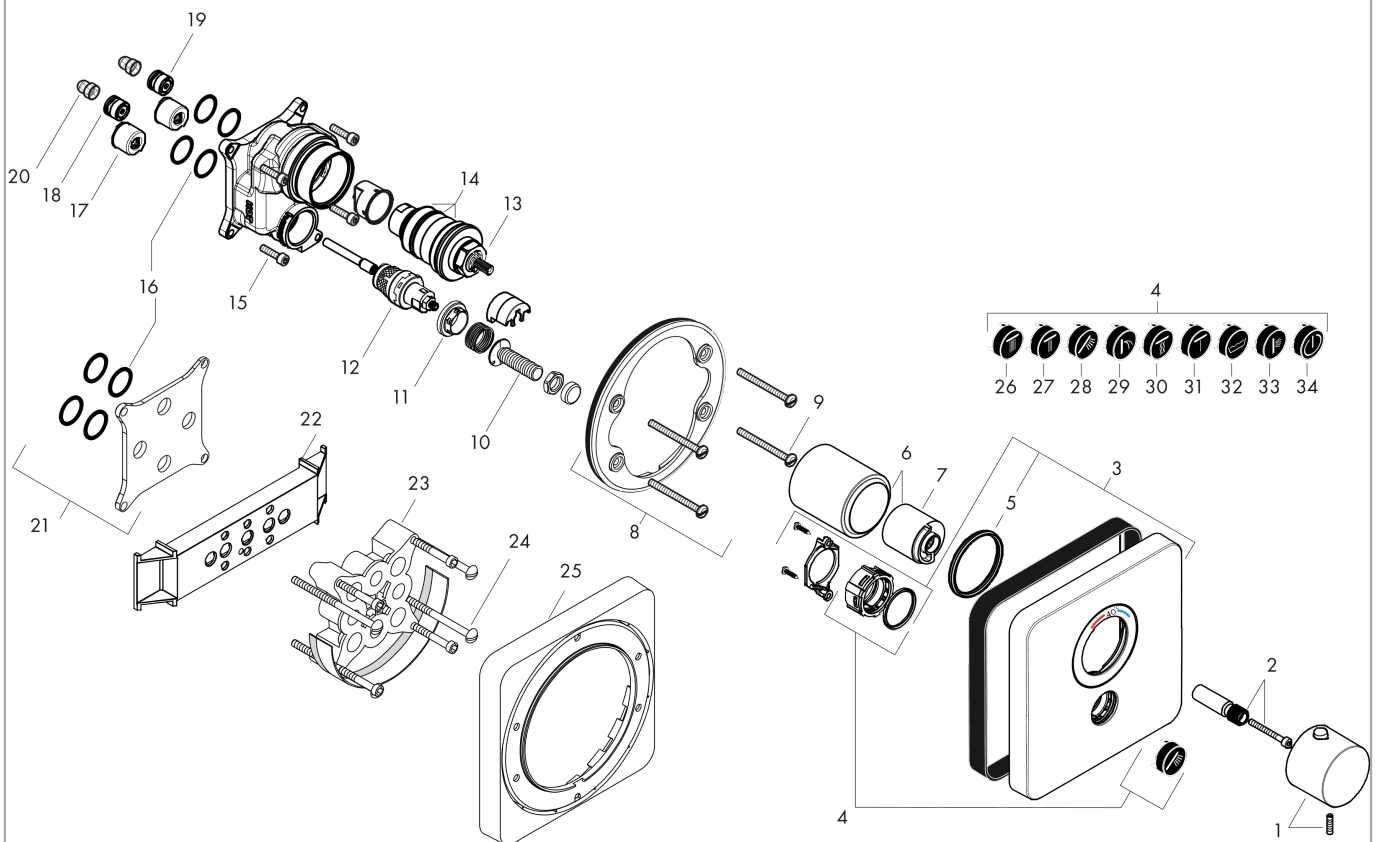

AXOR ShowerSelect

Thermostat HighFlow Unterputz softsquare für 1 Verbraucher und einen zusätzlichen Abgang

Oberfläche: **Brushed Gold Optic** Artikelnummer: **36706250**

Explosionszeichnung

Baujahr: >11/16

AXOR ShowerSelect

Thermostat HighFlow Unterputz softsquare für 1 Verbraucher und einen zusätzlichen Abgang

Oberfläche: **Brushed Gold Optic** Artikelnummer: **36706250**

Ersatzteilliste

Baujahr: >11/16

Pos.	Beschreibung	Artikelnummer	Preis	VE
1	Thermostatgriff	92534250	132.95 CHF	1
2	Griffadapter	98701000	8.65 CHF	1
3	Rosette	92548250	386.00 CHF	1
4	Symbole-Set	92544610	128.65 CHF	1
5	O-Ring 48x4	98414000	8.65 CHF	1
6	Hülse	95331250	88.00 CHF	1
7	Anschlagscheibe für Temperatur Regeleinheit	97334000	11.90 CHF	1
8	Rosettenträger	98793000	36.95 CHF	1
9	Trägerschraubenset	96454000	8.65 CHF	1
10	Select-Adapter	92219000	5.40 CHF	1
11	Mutter	98368000	11.90 CHF	1
12	Absperreinheit (AVP)	95758000	103.25 CHF	1
13	Temperatur Regeleinheit	96633000	128.65 CHF	1
14	Dichtungsset	96636000	45.85 CHF	1
15	Schraubenset	96525000	8.65 CHF	1
16	O-Ring 16x2	98133000	3.25 CHF	1
17	Schalldämpfer	94073000	23.05 CHF	1
18	Rückflussverhinderer (druckbeständig bis 2 MPa)	92594000	14.25 CHF	1
19	Rückflußverhinderer	97980000	14.25 CHF	1
20	Schmutzfangsieb	98513000	3.25 CHF	1
21	Ausgleichsset 1°	95521000	166.45 CHF	1
22	Montagehilfe	92540000	-	1
23	Verlängerung 25 mm	13595000	-	1
24	Trägerschraubenset	97747000	3.25 CHF	1
25	Verlängerung 22 mm	98860250	94.50 CHF	1
26	Symbol Kopfbrause Rain groß	93571610	11.90 CHF	1
27	Symbol Kopfbrause Rain klein	93572610	11.90 CHF	1
28	Symbol Handbrause	93573610	11.90 CHF	1
29	Symbol Schwall	93574610	11.90 CHF	1
30	Symbol Whirl	93575610	11.90 CHF	1
31	Symbol Mono	93576610	11.90 CHF	1
32	Symbol Wanne	93577610	11.90 CHF	1
33	Symbol Seitenbrause	93578610	11.90 CHF	1
34	Symbol ON/OFF	93579610	11.90 CHF	1
a	Grundset	01800180	-	1