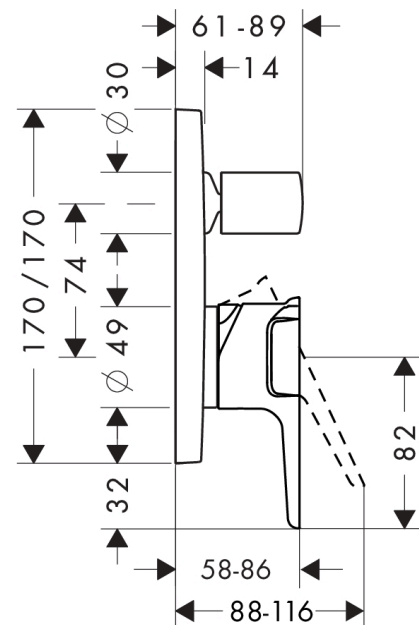

##### Merkmale

- Durchflussmenge oberer Abgang: 21 l/min
- Durchflussmenge unterer Abgang: 29 l/min
- Maximale Durchflussmenge bei 3 bar: 29 l/min
- Keramikmischsystem
- Temperaturbegrenzung einstellbar
- Umsteller mit automatischer Rückstellung
- mit Schalldämpfer
- Geräuschgruppe: I
- Anschlussart: Grundkörper
- Wandmontage
- Durchflussklasse: C

#### Produktabbildung

#### Maßzeichnung